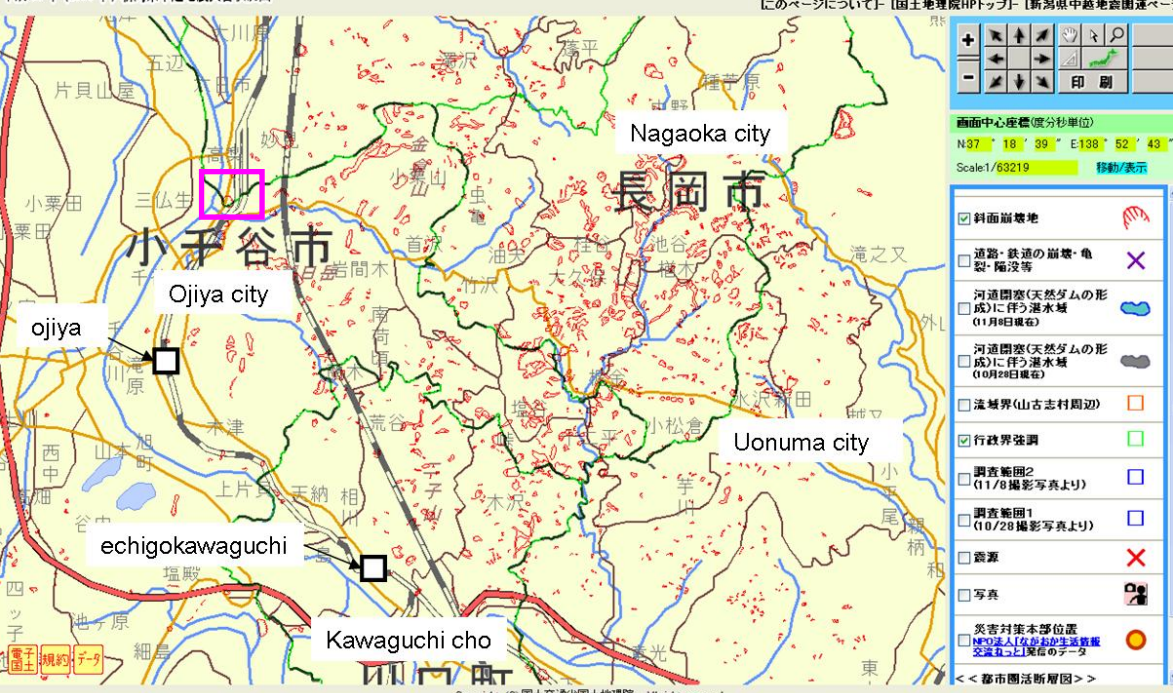

# Landslide at Terano

# Landslide at Hitotumine-sawa

平成16年(2004年)新潟県中越地震災害状況図

# Landslide at myoken-cho

平成16年(2004年)新潟県中越地震災害状況図

# Landslide at Uragara

平成16年(2004年)新潟県中越地震災害状況図