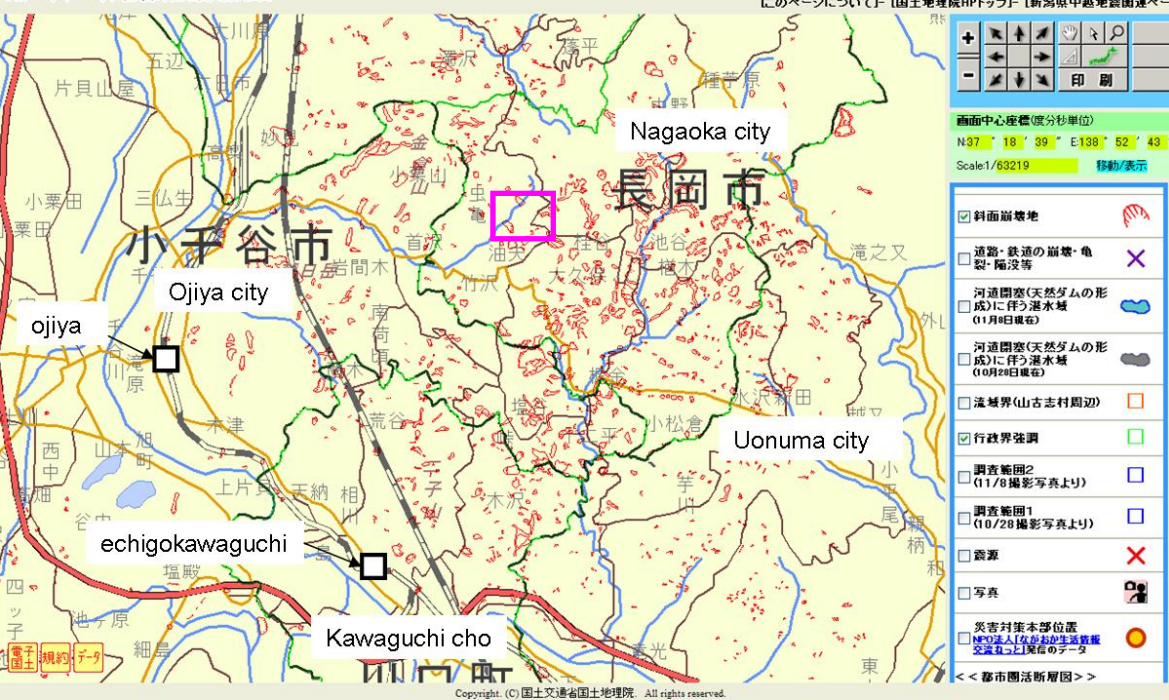

平成16年(2004年)新潟県中越地震災害状況図