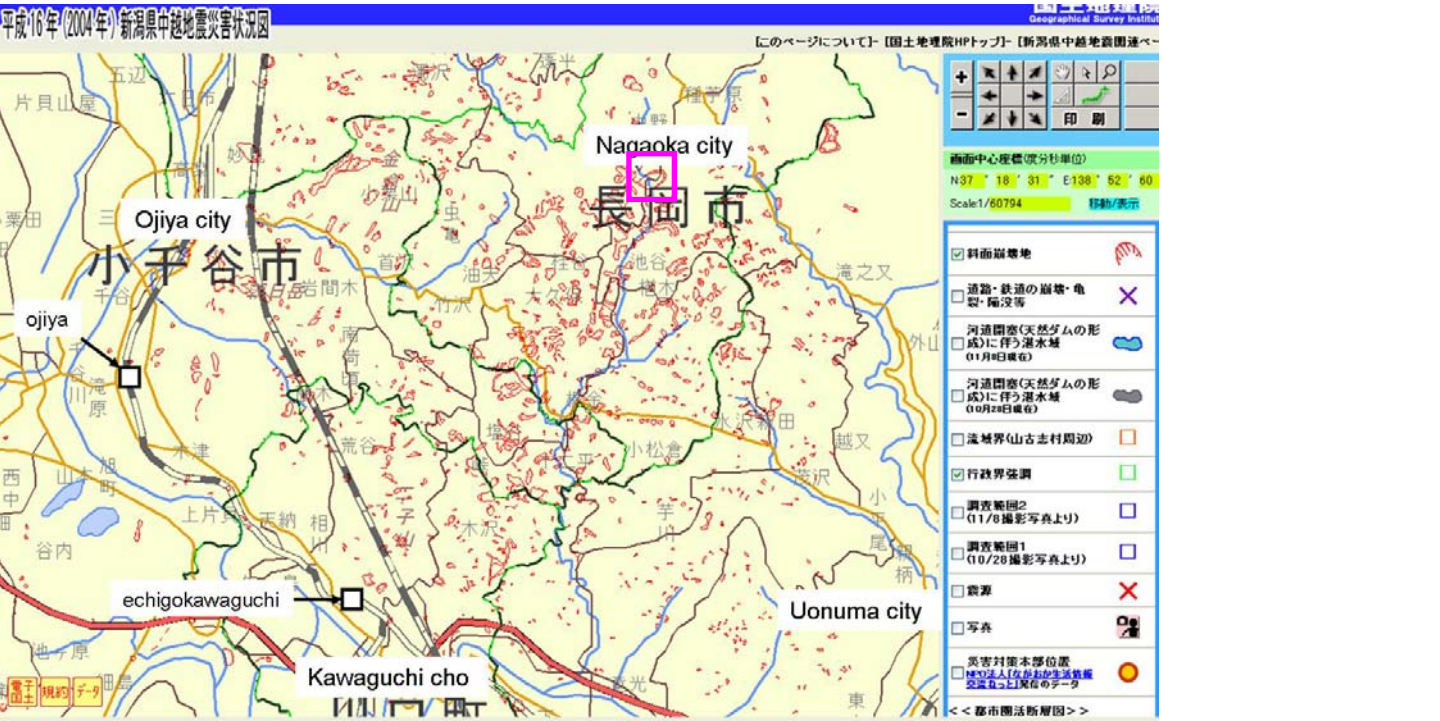

# Photo of Landslide

# Landslide at Terano

# Landslide at Hitotumine-sawa

平成16年(2004年)新潟県中越地震災害状況図

# Landslide at myoken-cho

平成16年(2004年)新潟県中越地震災害状況図