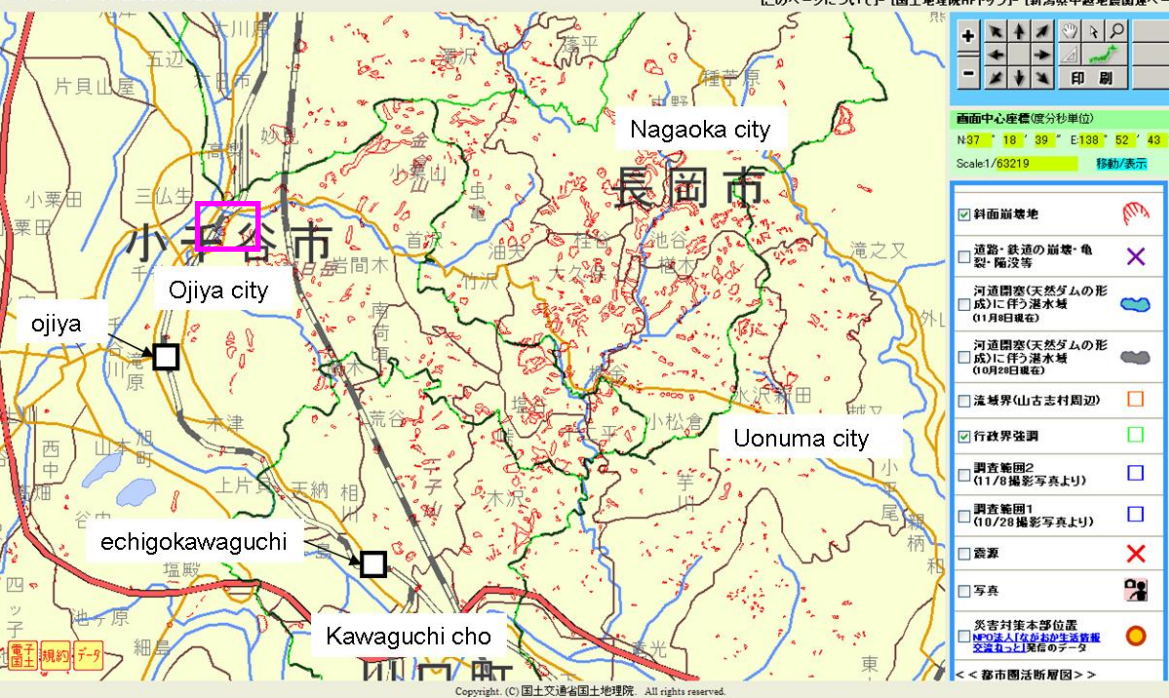

# Landslide at Hitotumine-sawa

平成16年(2004年)新潟県中越地震災害状況図

# Landslide at myoken-cho

平成16年(2004年)新潟県中越地震災害状況図

# Landslide at Uragara

平成16年(2004年)新潟県中越地震災害状況図