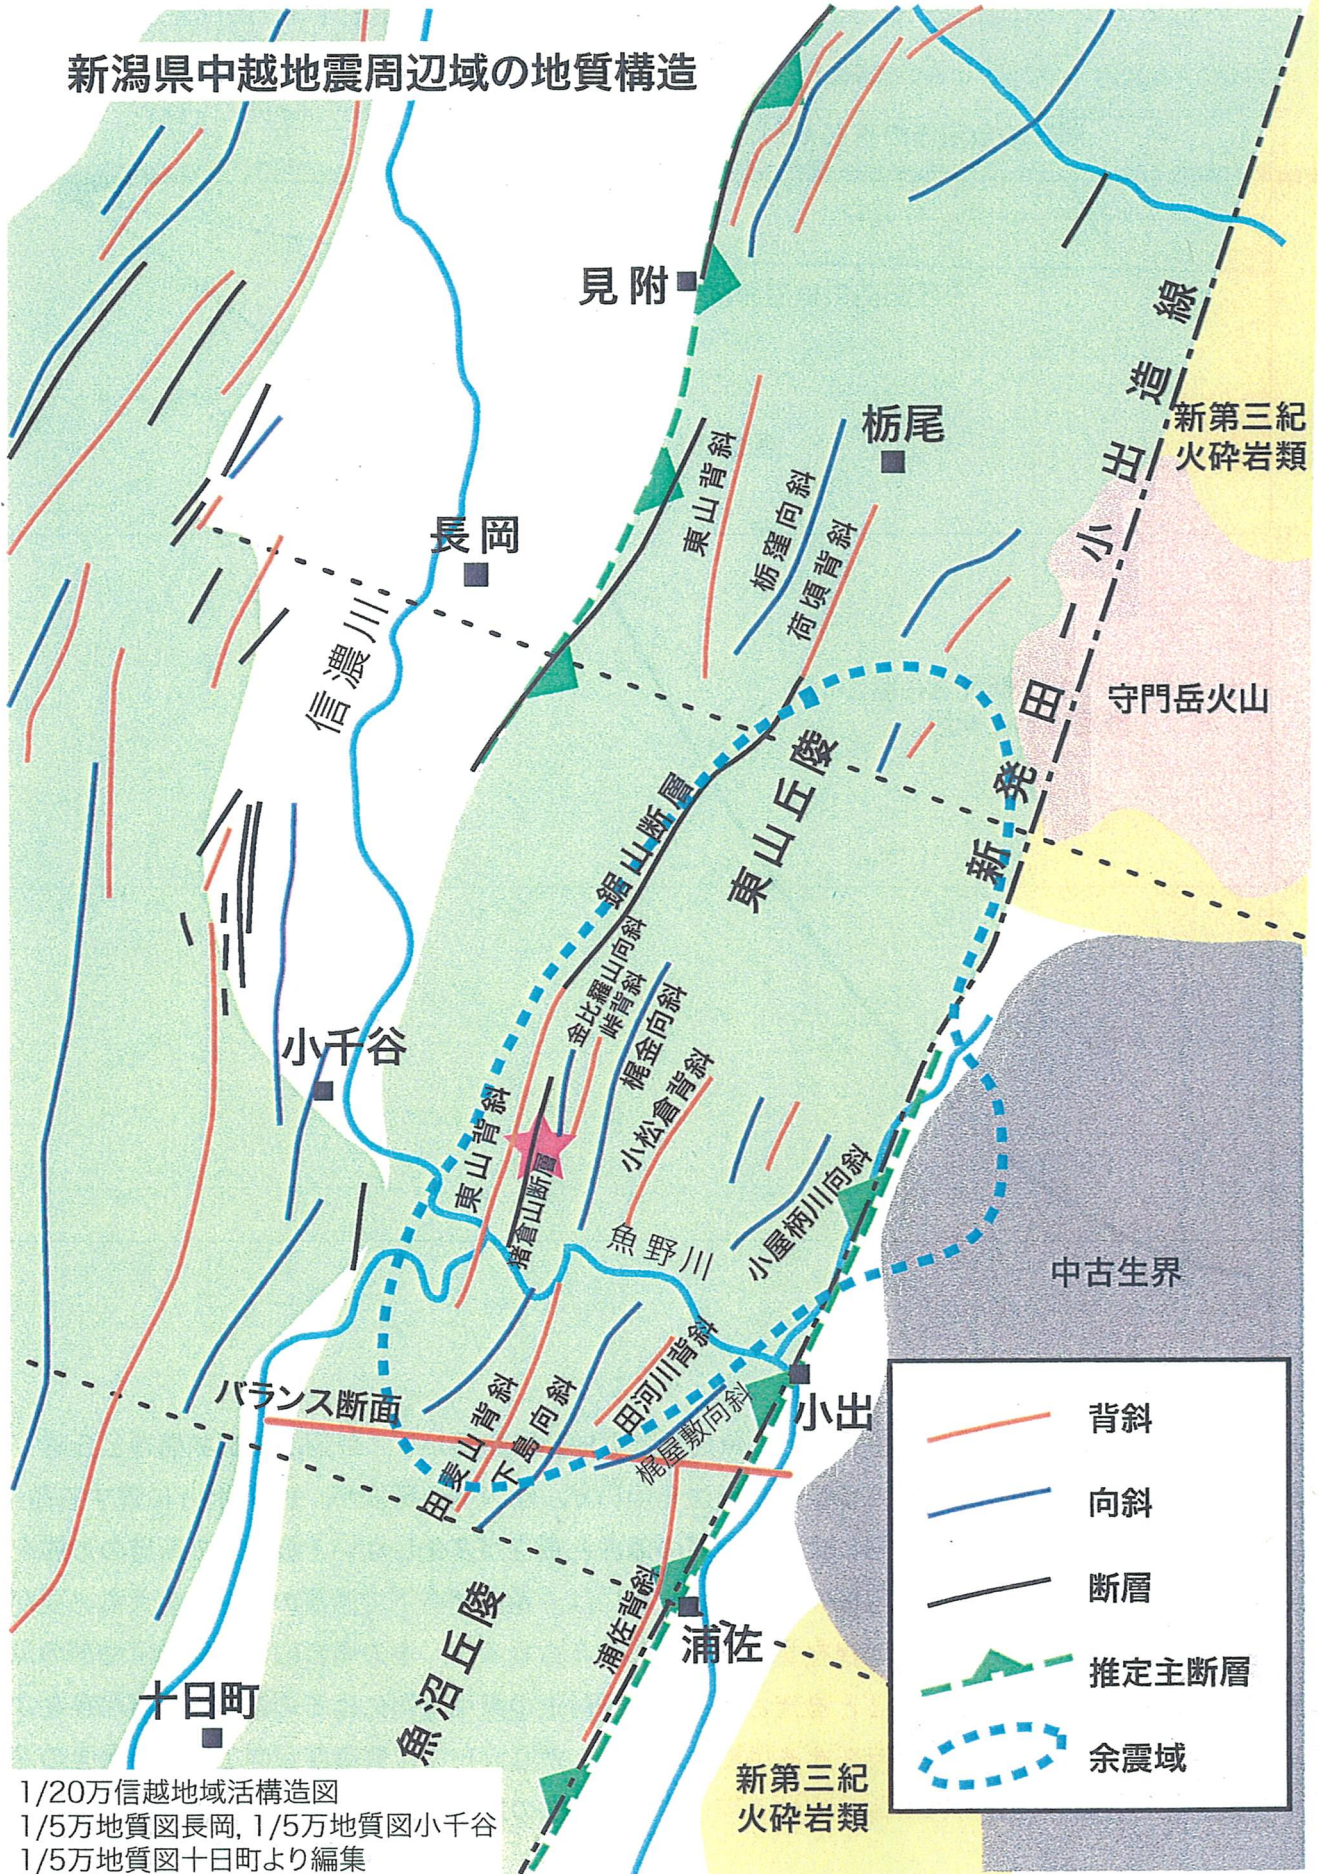

新潟県中越地震周辺域の地質構造

1/20万信越地域活構造図
 1/5万地質図長岡, 1/5万地質図小千谷
 1/5万地質図十日町より編集