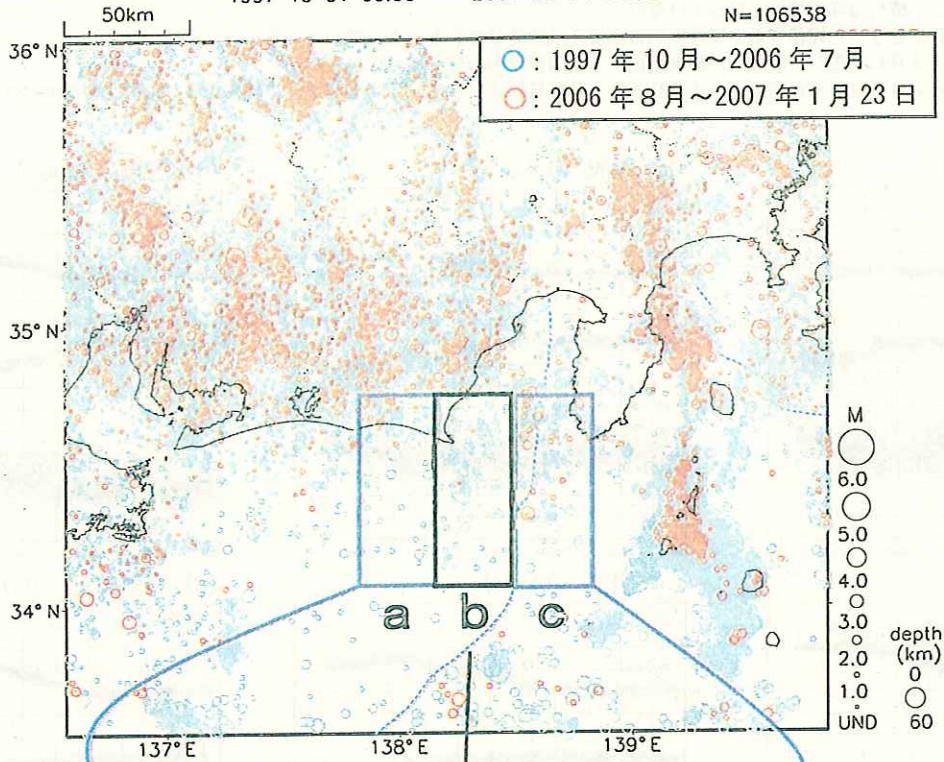

御前崎沖の地震活動

震央分布図 (1997年10月以降、Mすべて)

1997 10 01 00:00 -- 2007 02 14 24:00

N=106538

1997 10 01 00:00 -- 2007 02 14 24:00

N=363

1997 10 01 00:00 -- 2007 02 14 24:00

N=426

1997 10 01 00:00 -- 2007 02 14 24:00

N=175

御前崎沖のクラスタの活動が、2006年8月より静穏な状況となっている。このクラスタでは1997年10月11日にM5.1(最大震度3)の地震が発生している。