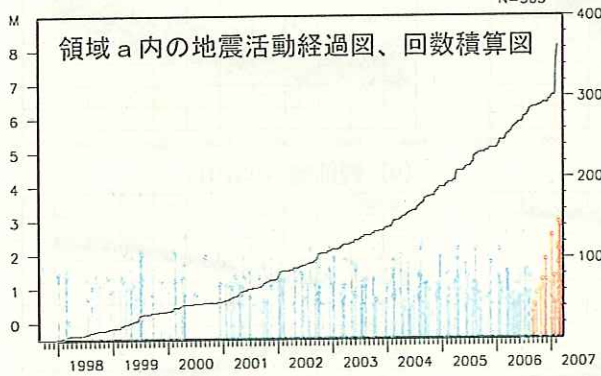

御前崎沖の地震活動

震央分布図 (1997年10月以降、Mすべて)

1997 10 01 00:00 -- 2007 02 14 24:00

N=106538

1997 10 01 00:00 -- 2007 02 14 24:00

N=363

1997 10 01 00:00 -- 2007 02 14 24:00

N=426

1997 10 01 00:00 -- 2007 02 14 24:00

N=175

御前崎沖のクラスタの活動が、2006年8月より静穏な状況となっている。このクラスタでは1997年10月11日にM5.1(最大震度3)の地震が発生している。