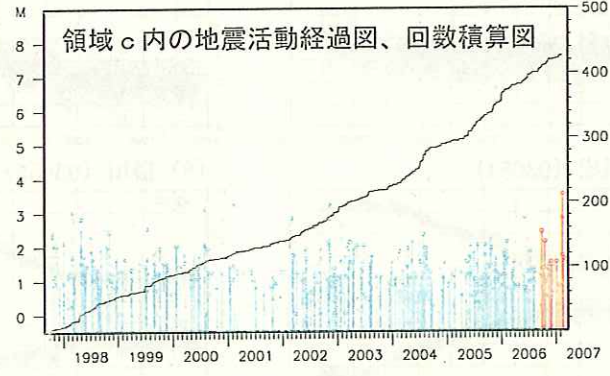

御前崎沖の地震活動

震央分布図 (1997年10月以降、Mすべて)

1997 10 01 00:00 -- 2007 02 14 24:00

N=106538

1997 10 01 00:00 -- 2007 02 14 24:00

N=363

1997 10 01 00:00 -- 2007 02 14 24:00

N=426

1997 10 01 00:00 -- 2007 02 14 24:00

N=175

御前崎沖のクラスタの活動が、2006年8月より静穏な状況となっている。このクラスタでは1997年10月11日にM5.1(最大震度3)の地震が発生している。