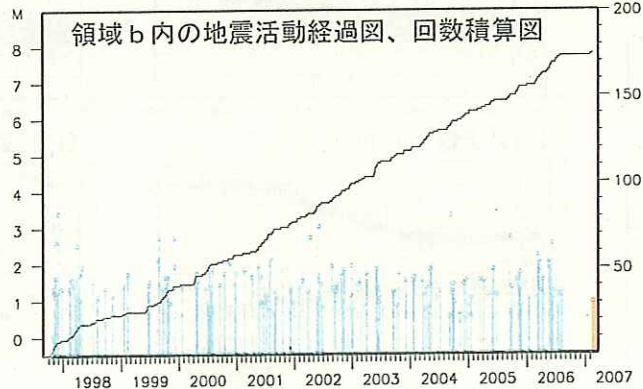

御前崎沖の地震活動

震央分布図 (1997年10月以降、Mすべて)

1997 10 01 00:00 -- 2007 02 14 24:00

N=106538

1997 10 01 00:00 -- 2007 02 14 24:00

N=363

1997 10 01 00:00 -- 2007 02 14 24:00

N=426

1997 10 01 00:00 -- 2007 02 14 24:00

N=175

御前崎沖のクラスタの活動が、2006年8月より静穏な状況となっている。このクラスタでは1997年10月11日にM5.1(最大震度3)の地震が発生している。