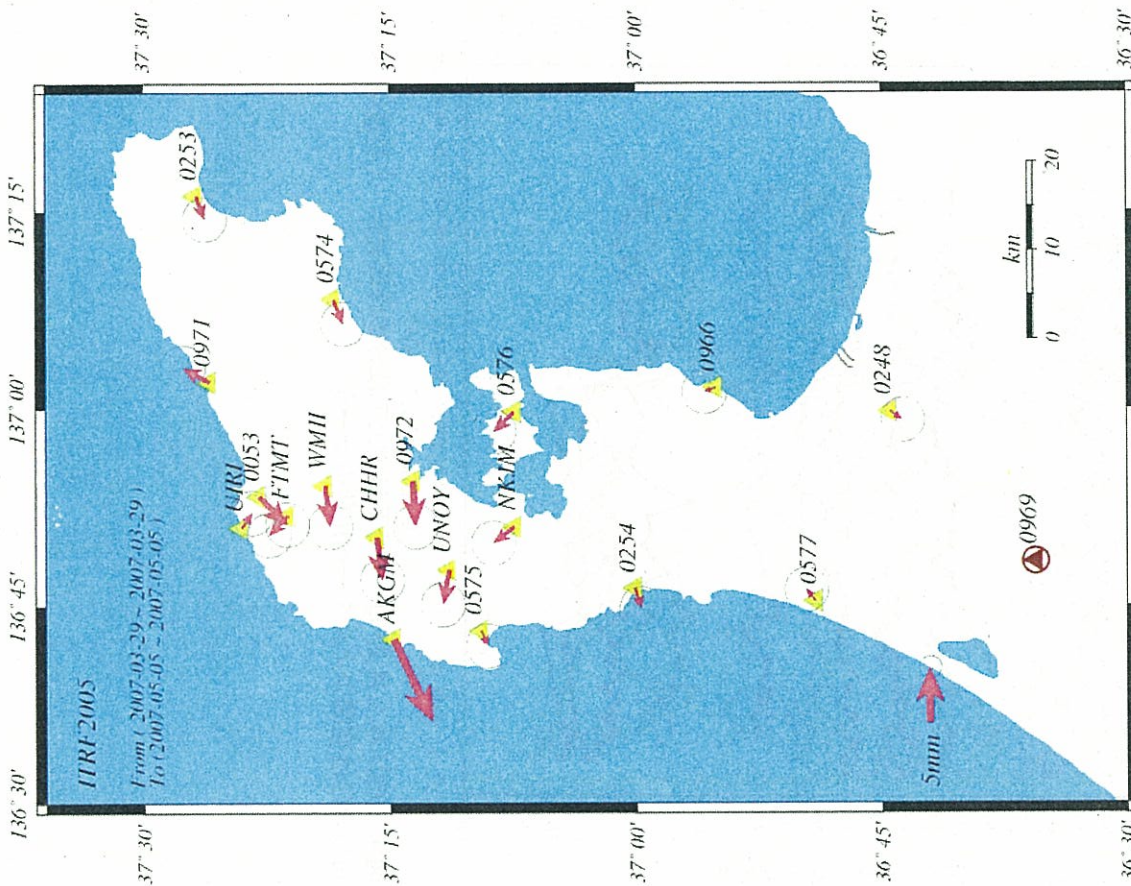

図5. 2007年3月26日~4月23日の水平変動. ITRF2005準拠. 福光(0969)固定.

図6. 2007年3月29日~5月5日の水平変動. ITRF2005準拠. 福光(0969)固定.