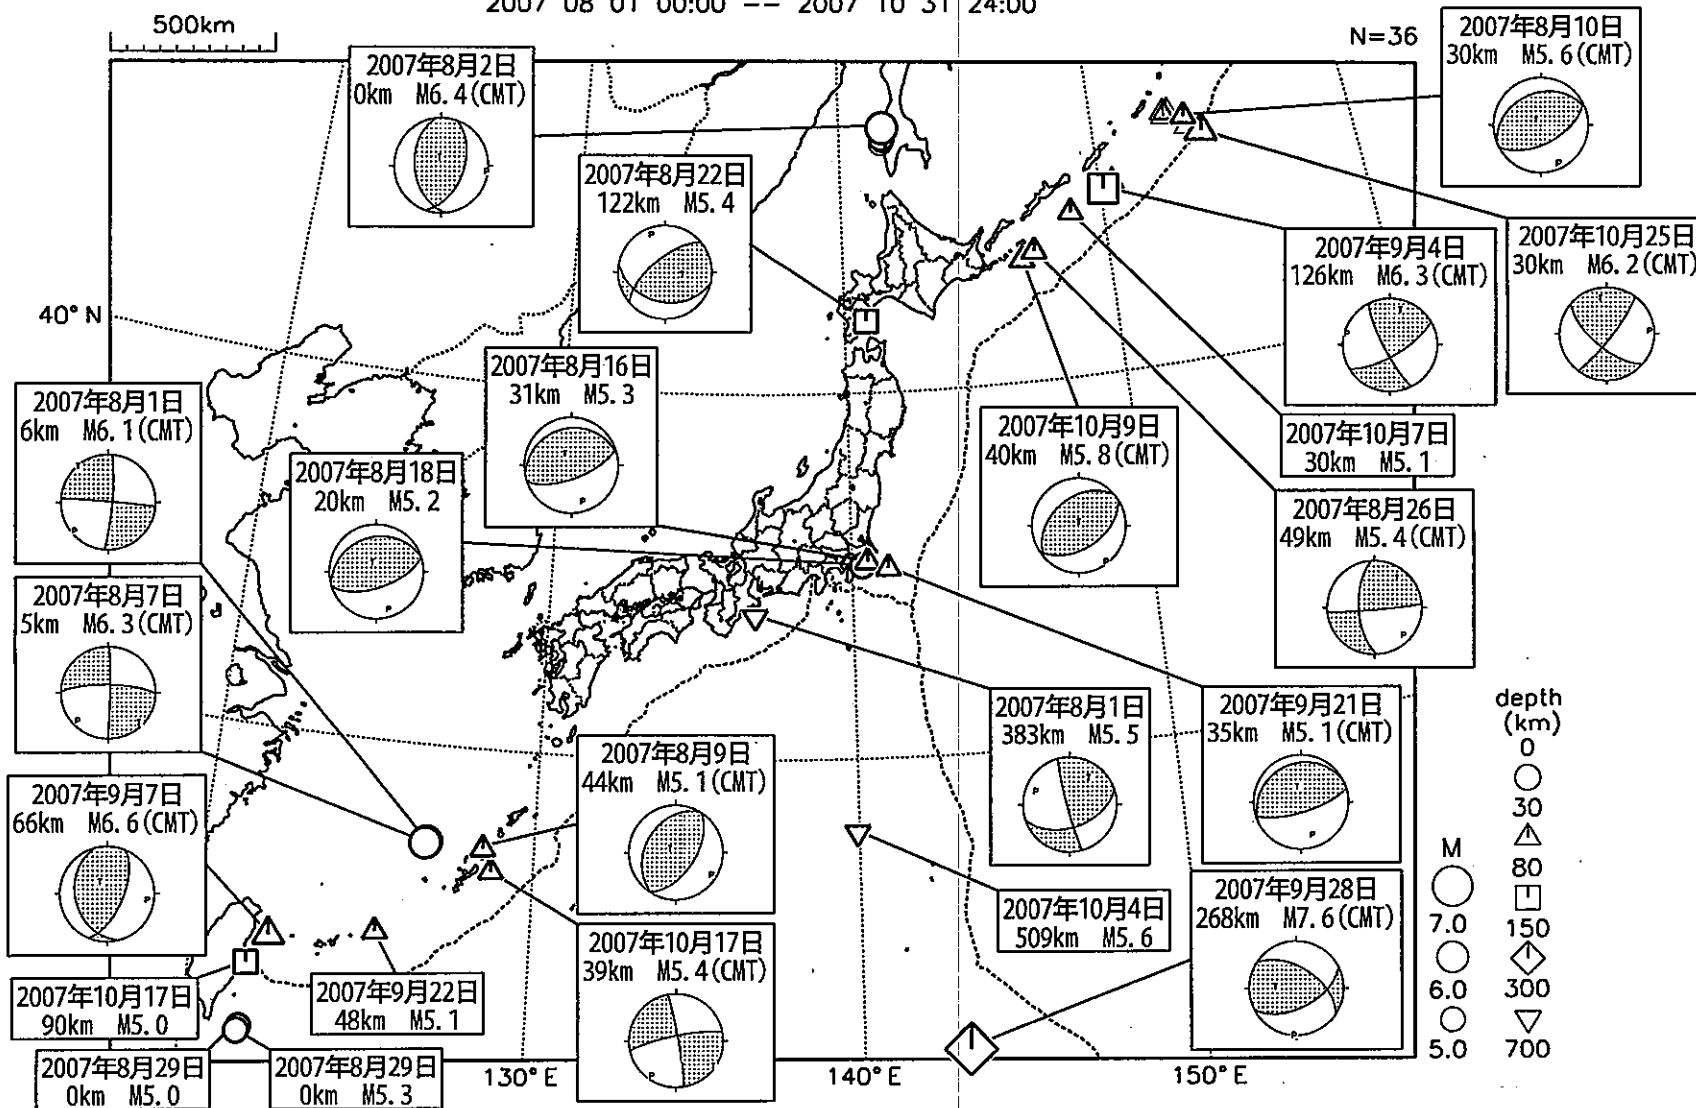

# 日本とその周辺の地震活動 (2007年8月~10月、M $\geq$ 5.0)

2007 08 01 00:00 -- 2007 10 31 24:00

depth (km)  
 0 ○  
 30 ○  
 80 △  
 150 □  
 300 ◇  
 700 ▼

M  
 7.0 ○  
 6.0 ○  
 5.0 ○