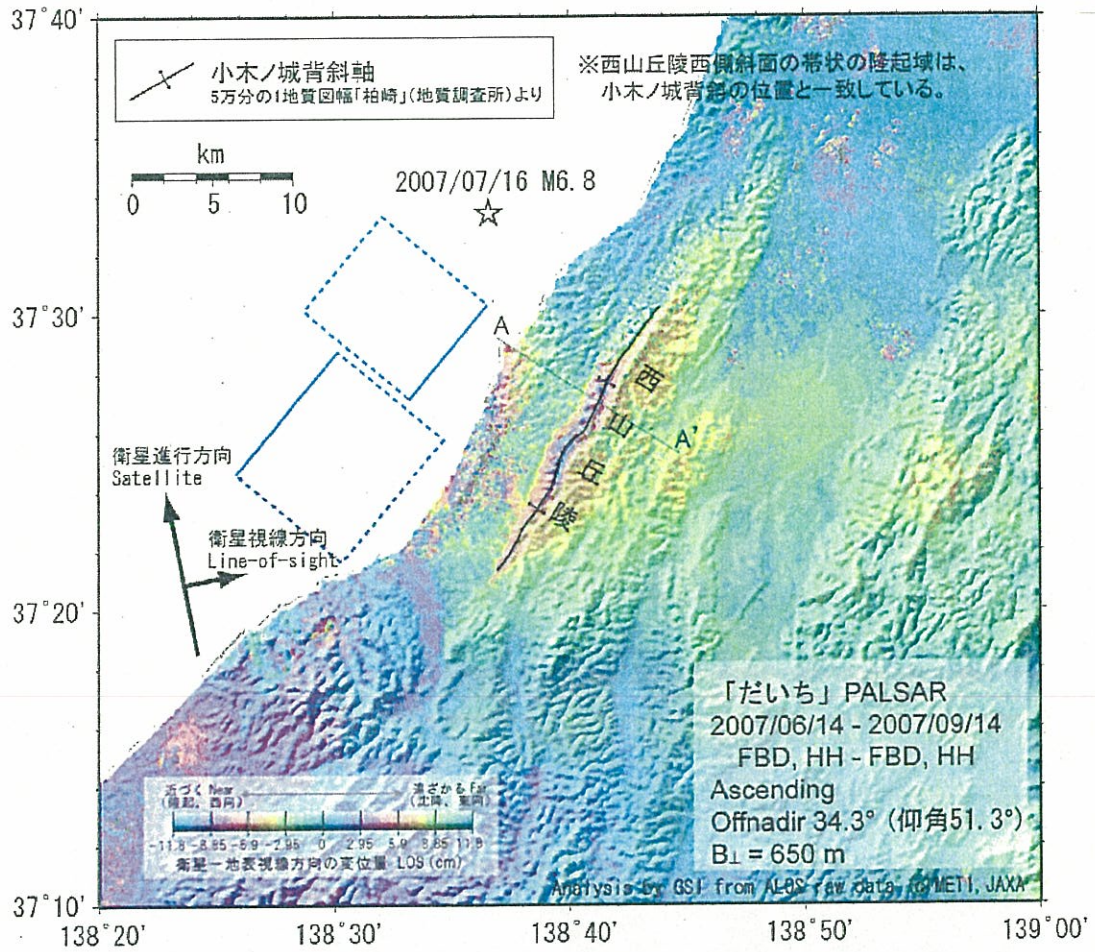

「だいち」合成開口レーダーによる地殻変動分布図

西山丘陵西側斜面の帯状の隆起の概念図