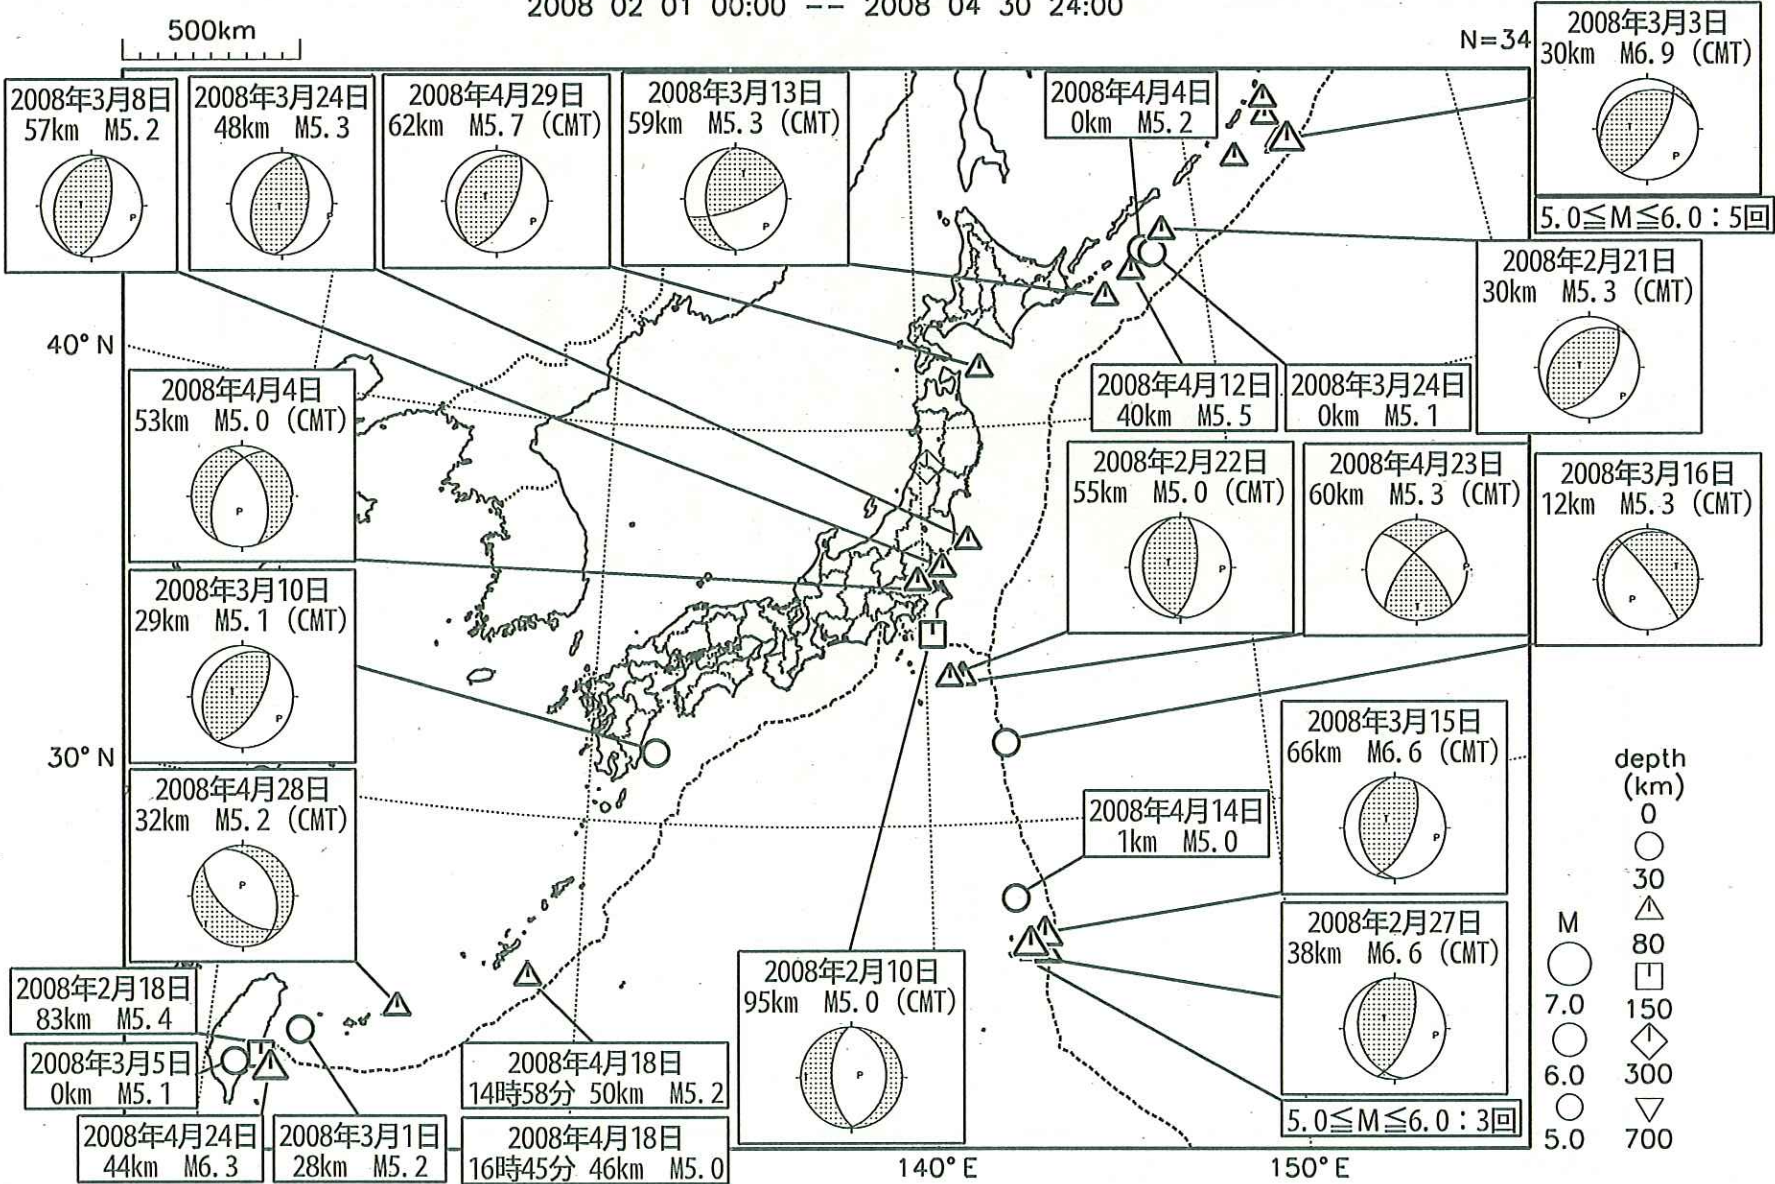

日本とその周辺の地震活動 (2008年2月~4月、M \geq 5.0)

2008 02 01 00:00 -- 2008 04 30 24:00

I