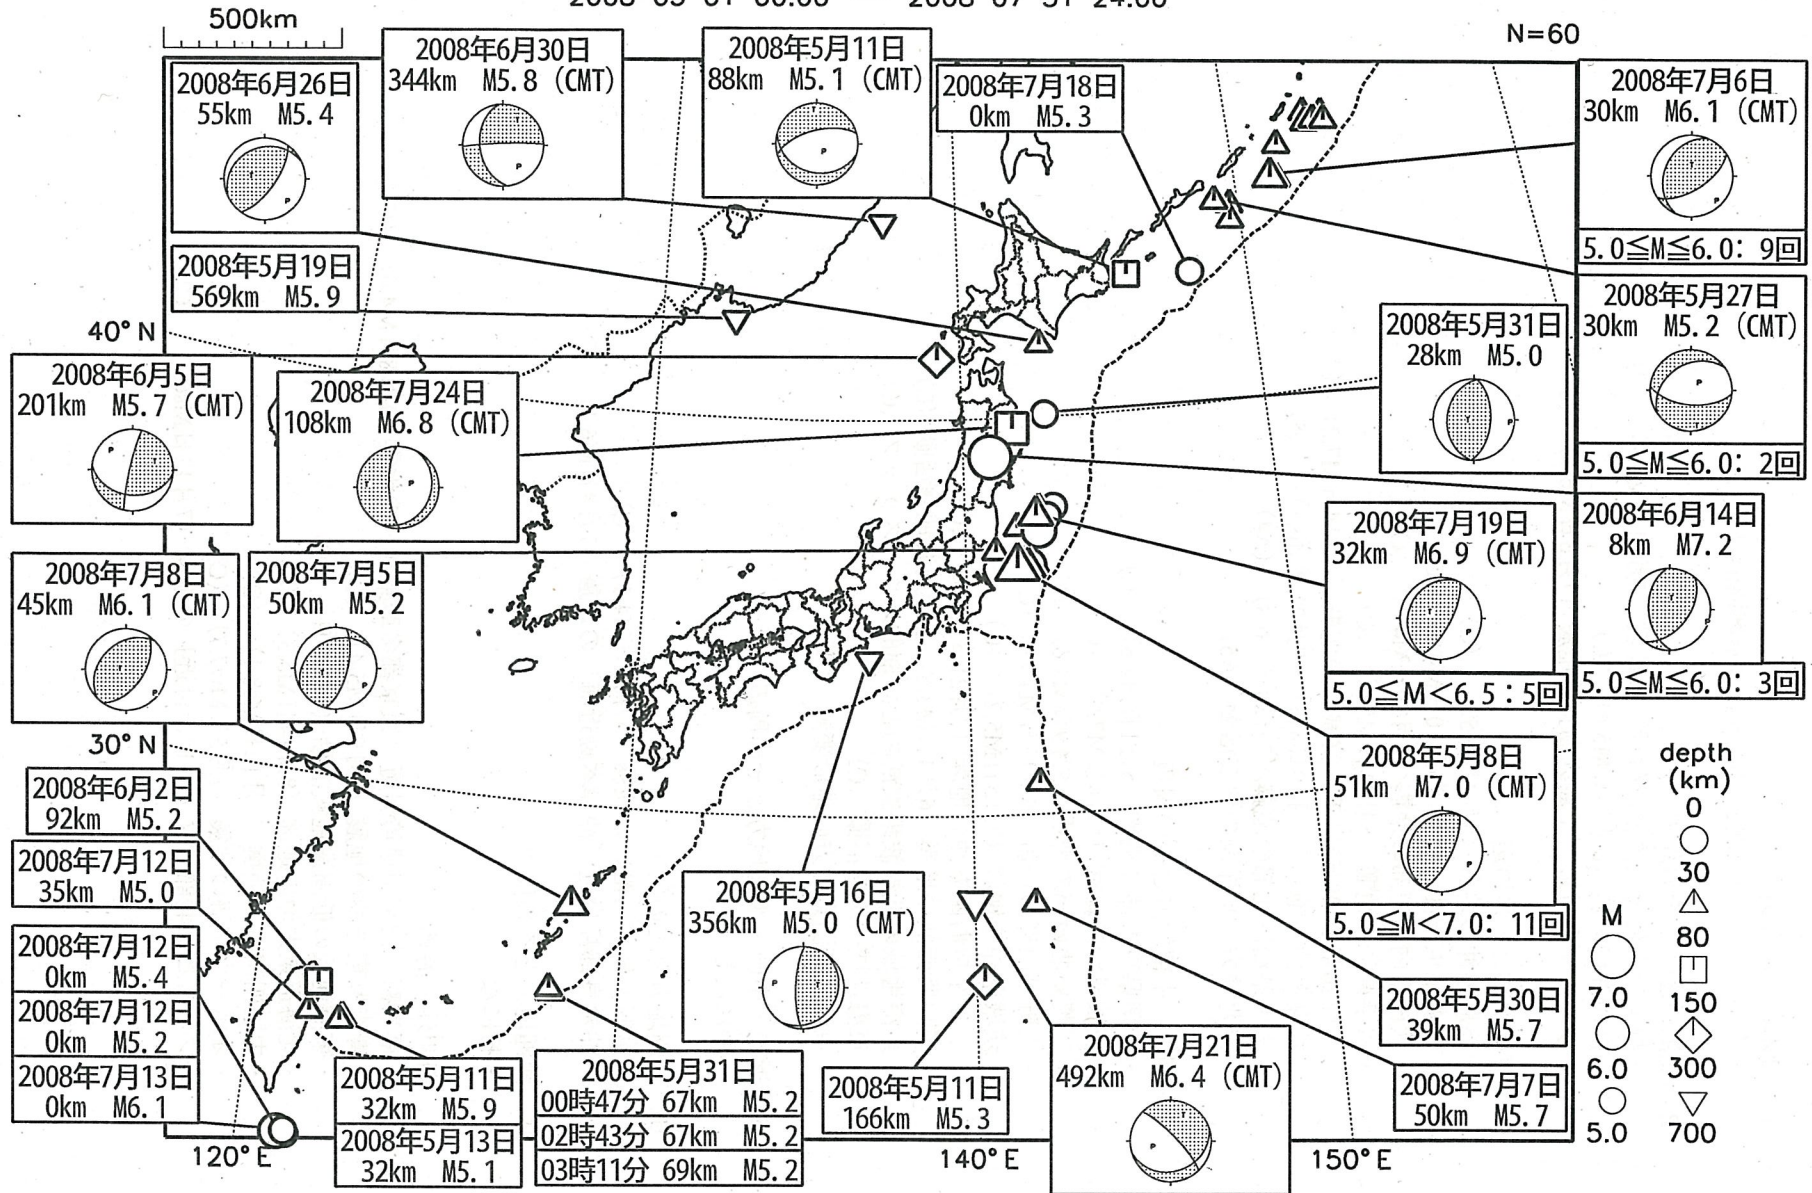

# 日本とその周辺の地震活動 (2008年5月~7月、M $\geq$ 5.0)

2008 05 01 00:00 -- 2008 07 31 24:00

N=60

1