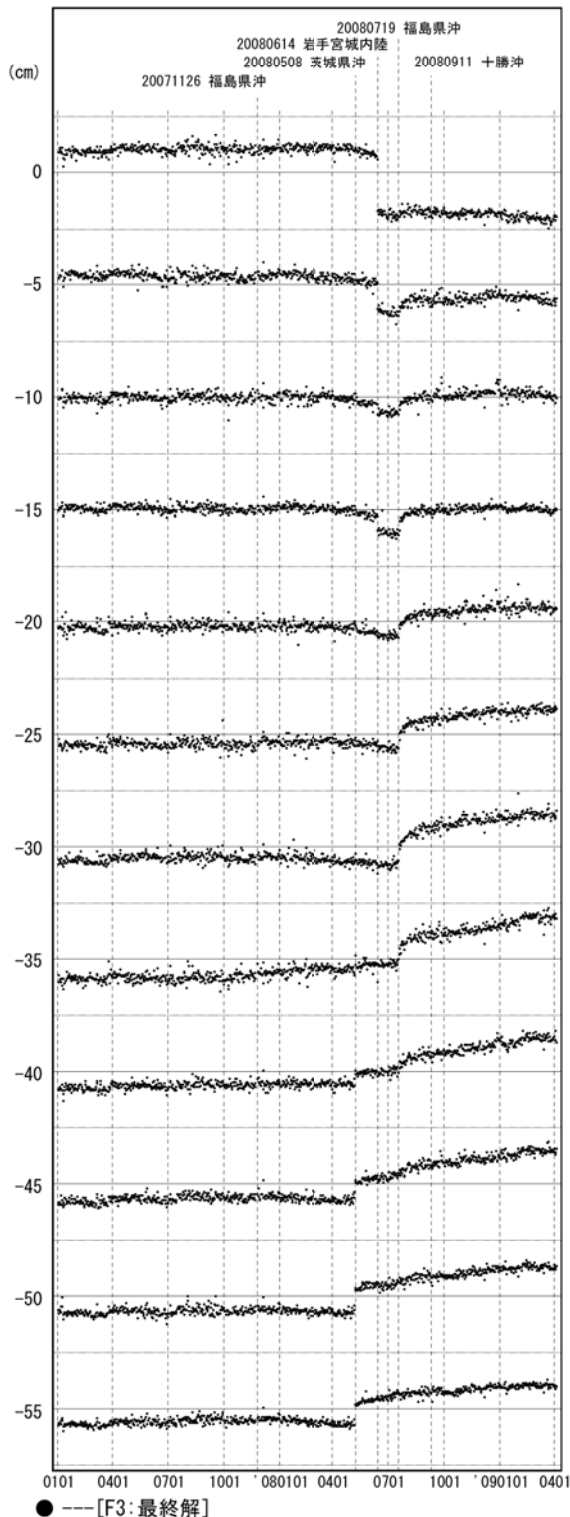

宮城・福島・茨城県太平洋岸 GPS連続観測時系列

最終

楢葉以南の観測点で、最近南向きの成分が見られる。

1次トレンド・年周・半年周成分除去後（東西成分）

期間：20070101~20090404 計算期間：20060101~20080101

1次トレンド・年周・半年周成分除去後（南北成分）

期間：20070101~20090404 計算期間：20060101~20080101

固定局：大湊 (950241)

国土地理院資料