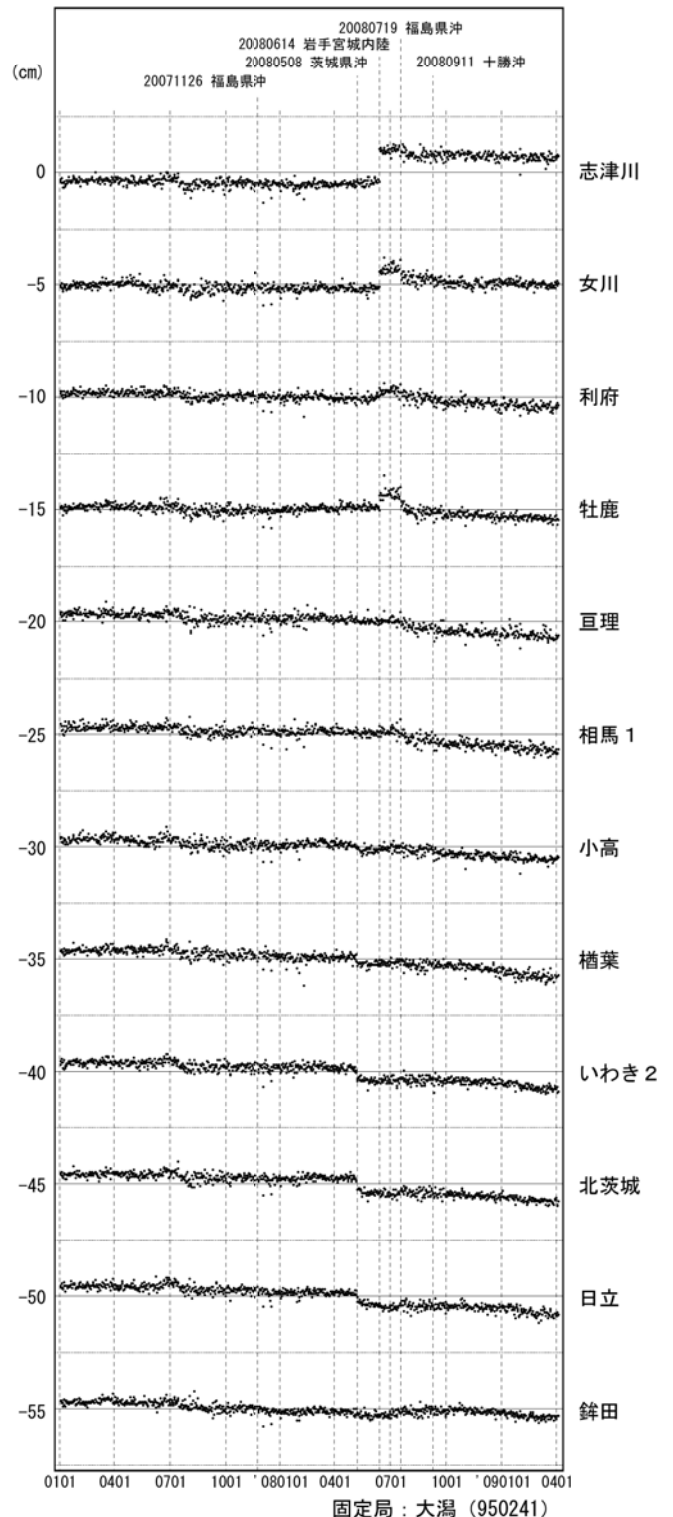

宮城・福島・茨城県太平洋岸 GPS連続観測時系列

最終

楢葉以南の観測点で、最近南向きの成分が見られる。

1次トレンド・年周・半年周成分除去後（東西成分）

期間：20070101~20090404 計算期間：20060101~20080101

1次トレンド・年周・半年周成分除去後（南北成分）

期間：20070101~20090404 計算期間：20060101~20080101

固定局：大湊 (950241)

国土地理院資料