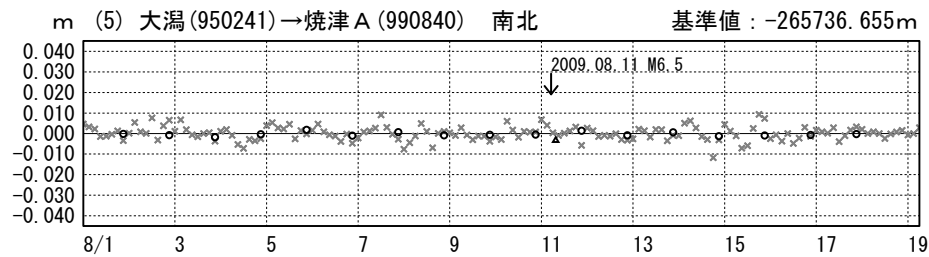

## 成分変化グラフ

期間：2009/08/01-2009/08/19 JST

## 成分変化グラフ

期間：2009/08/01-2009/08/19 JST

9

○---[R3:速報解]    ×---[Q3:迅速解]    △---[S3:S3解]