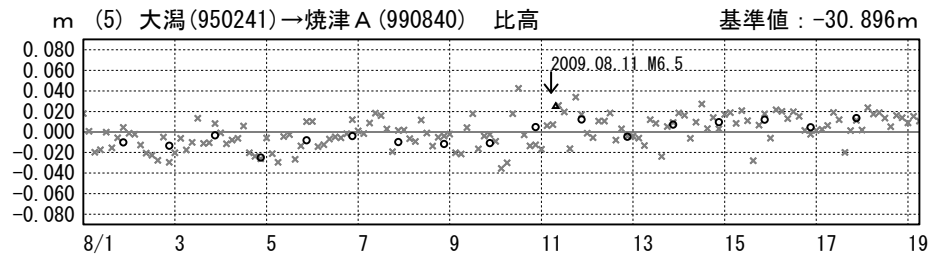

## 成分変化グラフ

期間：2009/08/01-2009/08/19 JST

## 成分変化グラフ

期間：2009/08/01-2009/08/19 JST

9

○---[R3:速報解]    ×---[Q3:迅速解]    △---[S3:S3解]