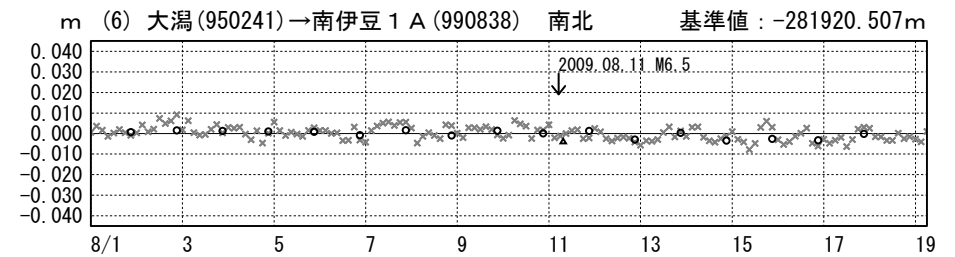

## 成分変化グラフ

期間：2009/08/01-2009/08/19 JST

## 成分変化グラフ

期間：2009/08/01-2009/08/19 JST

9

○---[R3:速報解]    ×---[Q3:迅速解]    △---[S3:S3解]