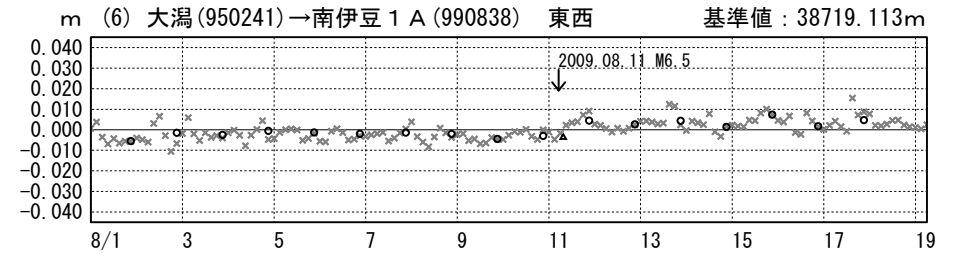

## 成分変化グラフ

期間：2009/08/01-2009/08/19 JST

## 成分変化グラフ

期間：2009/08/01-2009/08/19 JST

9

○---[R3:速報解]    ×---[Q3:迅速解]    △---[S3:S3解]