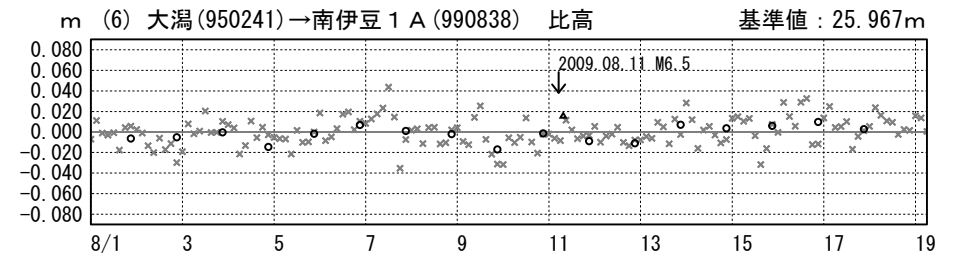

## 成分変化グラフ

期間：2009/08/01-2009/08/19 JST

## 成分変化グラフ

期間：2009/08/01-2009/08/19 JST

9

○---[R3:速報解]    ×---[Q3:迅速解]    △---[S3:S3解]