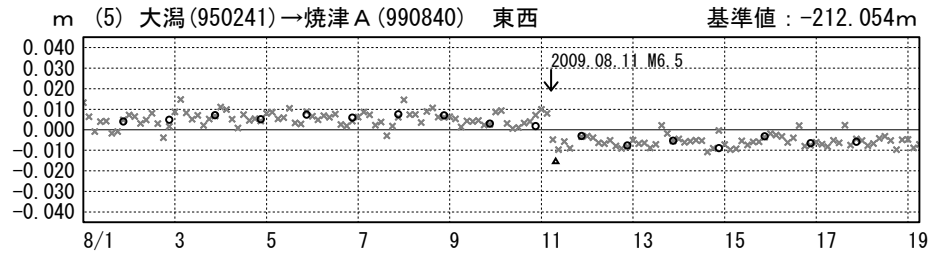

## 成分変化グラフ

期間：2009/08/01-2009/08/19 JST

## 成分変化グラフ

期間：2009/08/01-2009/08/19 JST

9

○---[R3:速報解]    ×---[Q3:迅速解]    △---[S3:S3解]