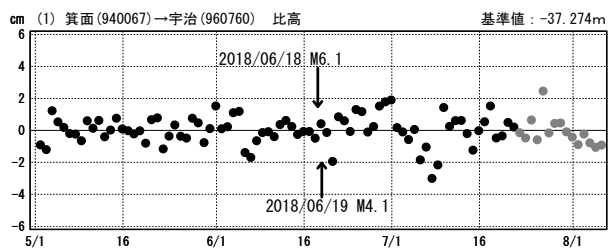

# 大阪府北部の地震(6月18日 M6.1, 6月19日 M4.1)前後の観測データ

この地震に伴いごくわずかな地殻変動が観測された。

## 地殻変動(水平)

基準期間: 2018/06/10~2018/06/17 [F3: 最終解]  
比較期間: 2018/06/19~2018/06/26 [F3: 最終解]

☆ 固定局: 網野 (960640)

## 成分変化グラフ

期間: 2018/05/01~2018/08/05 JST

期間: 2018/05/01~2018/08/05 JST

●— [F3: 最終解]   ●--- [R3: 速報解]