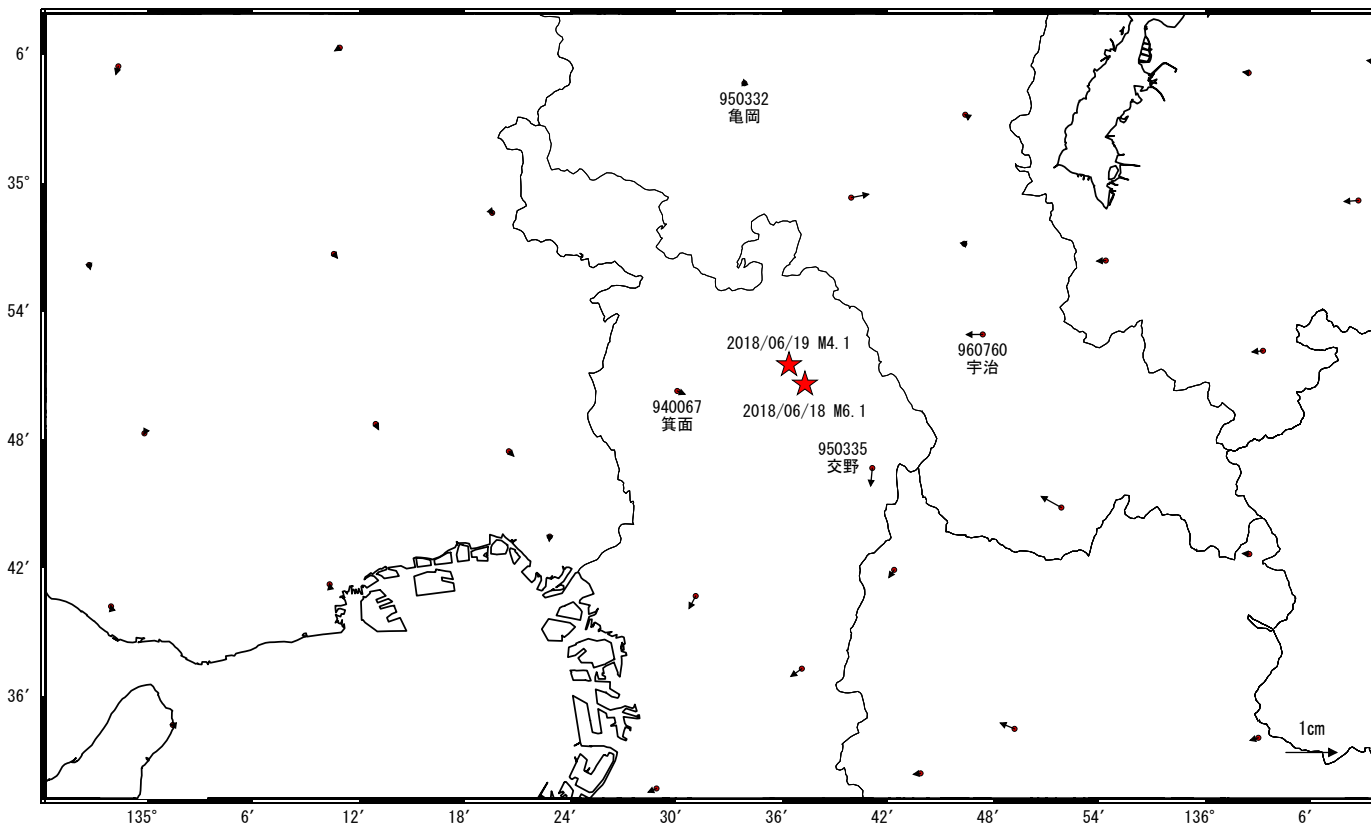

# 大阪府北部の地震(6月18日 M6.1, 6月19日 M4.1)前後の観測データ

この地震に伴いごくわずかな地殻変動が観測された。

## 地殻変動(水平)

基準期間: 2018/06/10~2018/06/17 [F3: 最終解]  
比較期間: 2018/06/19~2018/06/26 [F3: 最終解]

☆ 固定局: 網野 (960640)

## 成分変化グラフ

期間: 2018/05/01~2018/08/05 JST

期間: 2018/05/01~2018/08/05 JST

●— [F3: 最終解]   ●--- [R3: 速報解]