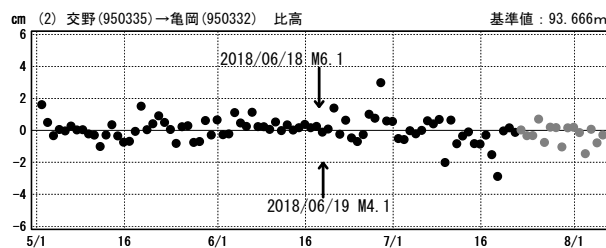

# 大阪府北部の地震(6月18日 M6.1, 6月19日 M4.1)前後の観測データ

この地震に伴いごくわずかな地殻変動が観測された。

## 地殻変動(水平)

基準期間: 2018/06/10~2018/06/17 [F3: 最終解]  
比較期間: 2018/06/19~2018/06/26 [F3: 最終解]

☆ 固定局: 網野 (960640)

## 成分変化グラフ

期間: 2018/05/01~2018/08/05 JST

期間: 2018/05/01~2018/08/05 JST

●— [F3: 最終解]   ●--- [R3: 速報解]