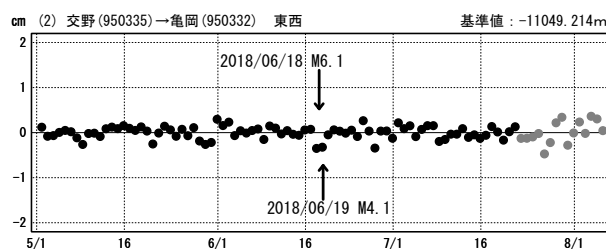

# 大阪府北部の地震(6月18日 M6.1, 6月19日 M4.1)前後の観測データ

この地震に伴いごくわずかな地殻変動が観測された。

## 地殻変動(水平)

基準期間: 2018/06/10~2018/06/17 [F3: 最終解]  
比較期間: 2018/06/19~2018/06/26 [F3: 最終解]

☆ 固定局: 網野 (960640)

## 成分変化グラフ

期間: 2018/05/01~2018/08/05 JST

期間: 2018/05/01~2018/08/05 JST

●— [F3: 最終解]   ●--- [R3: 速報解]