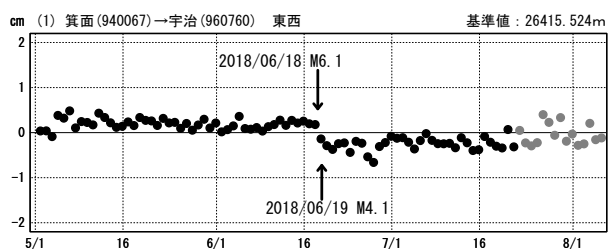

# 大阪府北部の地震(6月18日 M6.1, 6月19日 M4.1)前後の観測データ

この地震に伴いごくわずかな地殻変動が観測された。

## 地殻変動(水平)

基準期間: 2018/06/10~2018/06/17 [F3: 最終解]  
比較期間: 2018/06/19~2018/06/26 [F3: 最終解]

☆ 固定局: 網野 (960640)

## 成分変化グラフ

期間: 2018/05/01~2018/08/05 JST

期間: 2018/05/01~2018/08/05 JST

●— [F3: 最終解]   ●--- [R3: 速報解]