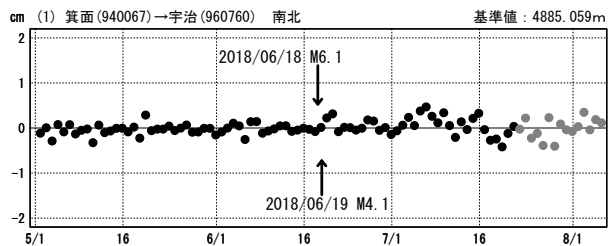

# 大阪府北部の地震(6月18日 M6.1, 6月19日 M4.1)前後の観測データ

この地震に伴いごくわずかな地殻変動が観測された。

## 地殻変動(水平)

基準期間: 2018/06/10~2018/06/17 [F3: 最終解]  
比較期間: 2018/06/19~2018/06/26 [F3: 最終解]

☆ 固定局: 網野 (960640)

## 成分変化グラフ

期間: 2018/05/01~2018/08/05 JST

期間: 2018/05/01~2018/08/05 JST

●— [F3: 最終解]   ●--- [R3: 速報解]