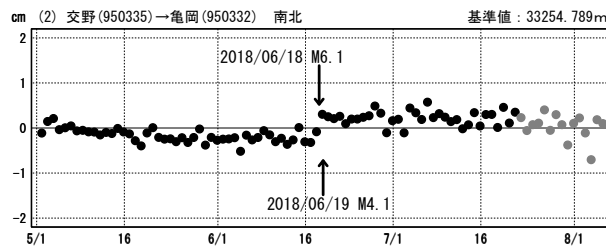

# 大阪府北部の地震(6月18日 M6.1, 6月19日 M4.1)前後の観測データ

この地震に伴いごくわずかな地殻変動が観測された。

## 地殻変動(水平)

基準期間: 2018/06/10~2018/06/17 [F3: 最終解]  
比較期間: 2018/06/19~2018/06/26 [F3: 最終解]

☆ 固定局: 網野 (960640)

## 成分変化グラフ

期間: 2018/05/01~2018/08/05 JST

期間: 2018/05/01~2018/08/05 JST

●— [F3: 最終解]   ●--- [R3: 速報解]