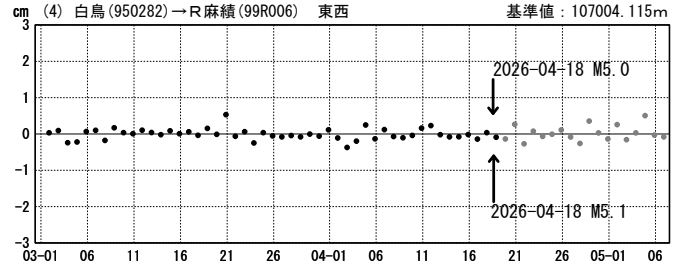

長野県北部の地震 (4月18日 M5.0・M5.1) 前後の観測データ (暫定)

この地震に伴いごくわずかな地殻変動が観測された。

地殻変動 (水平)

基準期間: 2026-04-11~2026-04-17 [R5.1: 速報解]
比較期間: 2026-04-19~2026-04-25 [R5.1: 速報解]

★ 震央

☆ 固定局: 白鳥 (950282) (岐阜県)

成分変化グラフ

期間: 2026-03-01~2026-05-06 JST

期間: 2026-03-01~2026-05-06 JST

●— [F5.1: 最終解] ●— [R5.1: 速報解]

成分変化グラフ

期間：2026-03-01～2026-05-06 JST

期間：2026-03-01～2026-05-06 JST

●—[F5.1:最終解] ●—[R5.1:速報解]