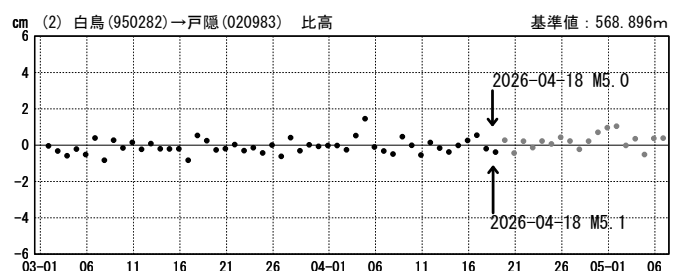

長野県北部の地震 (4月18日 M5.0・M5.1) 前後の観測データ (暫定)

この地震に伴いごくわずかな地殻変動が観測された。

地殻変動 (水平)

基準期間: 2026-04-11~2026-04-17 [R5.1: 速報解]
比較期間: 2026-04-19~2026-04-25 [R5.1: 速報解]

★ 震央

☆ 固定局: 白鳥 (950282) (岐阜県)

成分変化グラフ

期間: 2026-03-01~2026-05-06 JST

期間: 2026-03-01~2026-05-06 JST

●— [F5.1: 最終解] ●— [R5.1: 速報解]

成分変化グラフ

期間：2026-03-01～2026-05-06 JST

期間：2026-03-01～2026-05-06 JST

●—[F5.1:最終解] ●—[R5.1:速報解]