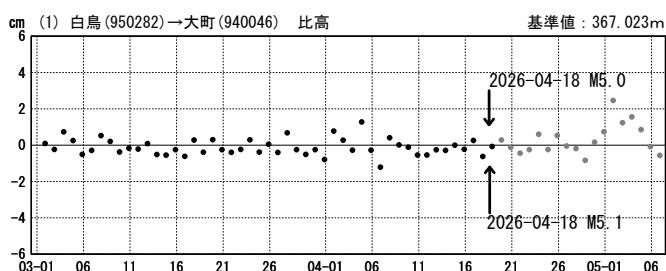

長野県北部の地震 (4月18日 M5.0・M5.1) 前後の観測データ (暫定)

この地震に伴いごくわずかな地殻変動が観測された。

地殻変動 (水平)

基準期間: 2026-04-11~2026-04-17 [R5.1: 速報解]
比較期間: 2026-04-19~2026-04-25 [R5.1: 速報解]

★ 震央

☆ 固定局: 白鳥 (950282) (岐阜県)

成分変化グラフ

期間: 2026-03-01~2026-05-06 JST

期間: 2026-03-01~2026-05-06 JST

●— [F5.1: 最終解] ●— [R5.1: 速報解]

成分変化グラフ

期間：2026-03-01～2026-05-06 JST

期間：2026-03-01～2026-05-06 JST

●—[F5.1:最終解] ●—[R5.1:速報解]