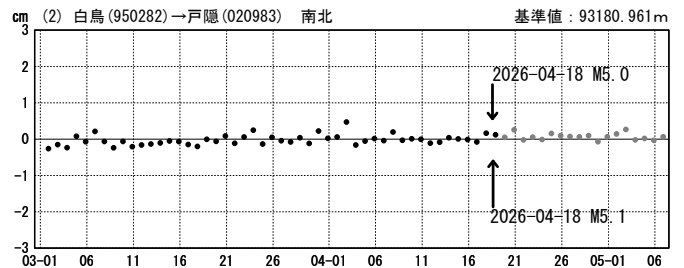

長野県北部の地震 (4月18日 M5.0・M5.1) 前後の観測データ (暫定)

この地震に伴いごくわずかな地殻変動が観測された。

地殻変動 (水平)

基準期間: 2026-04-11~2026-04-17 [R5.1: 速報解]
比較期間: 2026-04-19~2026-04-25 [R5.1: 速報解]

★ 震央

☆ 固定局: 白鳥 (950282) (岐阜県)

成分変化グラフ

期間: 2026-03-01~2026-05-06 JST

期間: 2026-03-01~2026-05-06 JST

●— [F5.1: 最終解] ●— [R5.1: 速報解]

成分変化グラフ

期間：2026-03-01～2026-05-06 JST

期間：2026-03-01～2026-05-06 JST

●—[F5.1:最終解] ●—[R5.1:速報解]