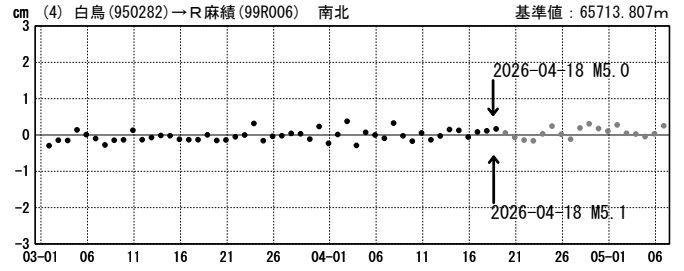

長野県北部の地震 (4月18日 M5.0・M5.1) 前後の観測データ (暫定)

この地震に伴いごくわずかな地殻変動が観測された。

地殻変動 (水平)

基準期間: 2026-04-11~2026-04-17 [R5.1: 速報解]
比較期間: 2026-04-19~2026-04-25 [R5.1: 速報解]

★ 震央

☆ 固定局: 白鳥 (950282) (岐阜県)

成分変化グラフ

期間: 2026-03-01~2026-05-06 JST

期間: 2026-03-01~2026-05-06 JST

●— [F5.1: 最終解] ●— [R5.1: 速報解]

成分変化グラフ

期間：2026-03-01～2026-05-06 JST

期間：2026-03-01～2026-05-06 JST

●—[F5.1:最終解] ●—[R5.1:速報解]