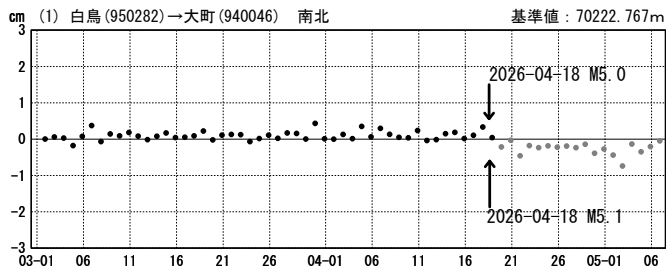

長野県北部の地震 (4月18日 M5.0・M5.1) 前後の観測データ (暫定)

この地震に伴いごくわずかな地殻変動が観測された。

地殻変動 (水平)

基準期間: 2026-04-11~2026-04-17 [R5.1: 速報解]
比較期間: 2026-04-19~2026-04-25 [R5.1: 速報解]

★ 震央

☆ 固定局: 白鳥 (950282) (岐阜県)

成分変化グラフ

期間: 2026-03-01~2026-05-06 JST

期間: 2026-03-01~2026-05-06 JST

●— [F5.1: 最終解] ●— [R5.1: 速報解]

成分変化グラフ

期間：2026-03-01～2026-05-06 JST

期間：2026-03-01～2026-05-06 JST

●—[F5.1:最終解] ●—[R5.1:速報解]