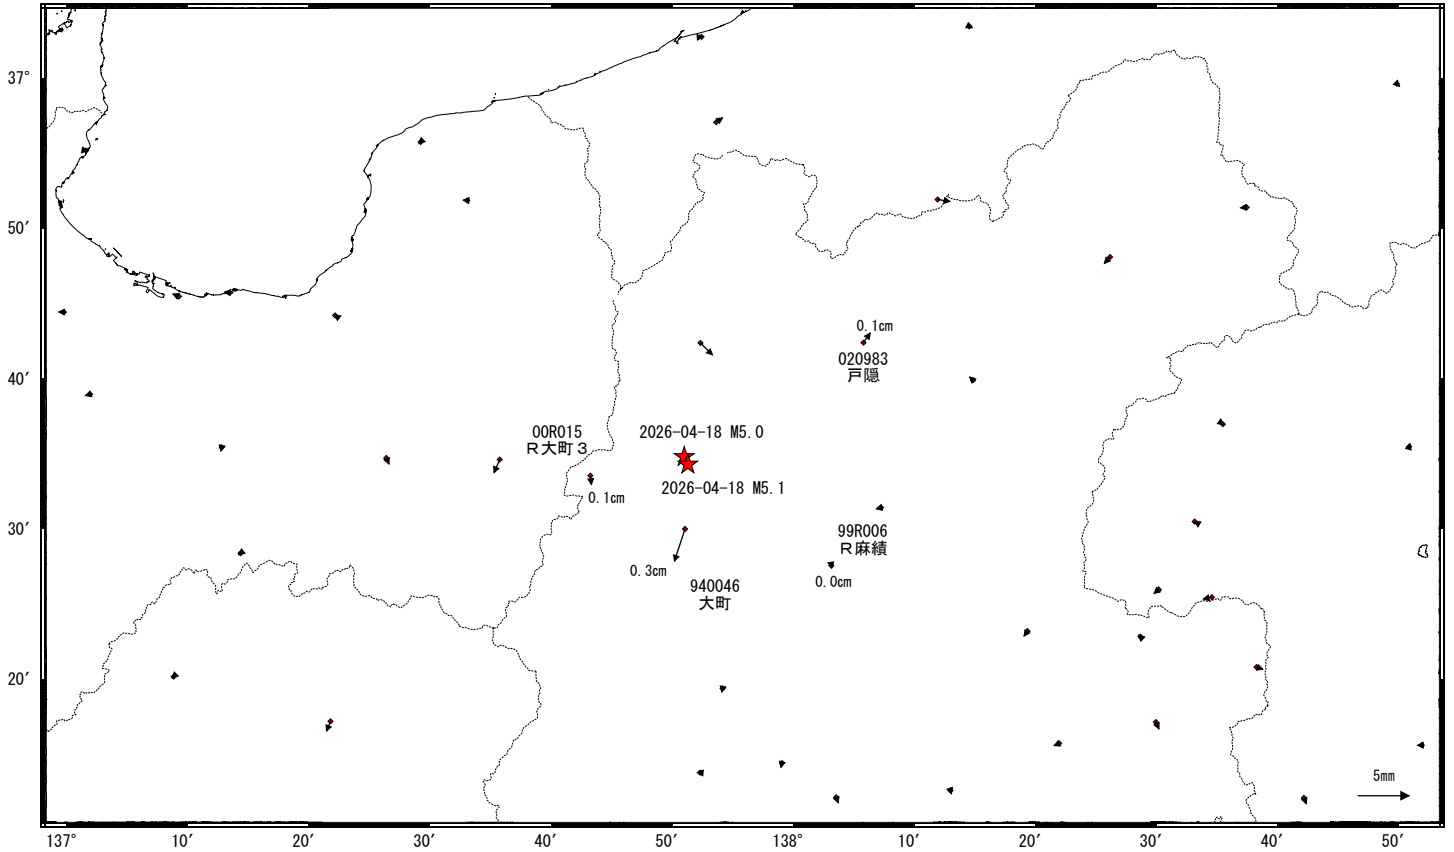

長野県北部の地震 (4月18日 M5.0・M5.1) 前後の観測データ (暫定)

この地震に伴いごくわずかな地殻変動が観測された。

地殻変動 (水平)

基準期間: 2026-04-11~2026-04-17 [R5.1: 速報解]
比較期間: 2026-04-19~2026-04-25 [R5.1: 速報解]

★ 震央

☆ 固定局: 白鳥 (950282) (岐阜県)

成分変化グラフ

期間: 2026-03-01~2026-05-06 JST

期間: 2026-03-01~2026-05-06 JST

●— [F5.1: 最終解] ●— [R5.1: 速報解]

成分変化グラフ

期間：2026-03-01～2026-05-06 JST

期間：2026-03-01～2026-05-06 JST

●—[F5.1:最終解] ●—[R5.1:速報解]