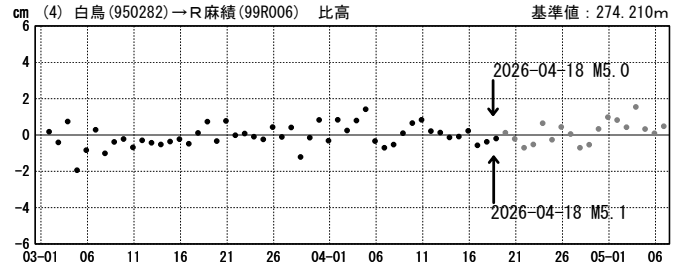

長野県北部の地震 (4月18日 M5.0・M5.1) 前後の観測データ (暫定)

この地震に伴いごくわずかな地殻変動が観測された。

地殻変動 (水平)

基準期間: 2026-04-11~2026-04-17 [R5.1: 速報解]
比較期間: 2026-04-19~2026-04-25 [R5.1: 速報解]

★ 震央

☆ 固定局: 白鳥 (950282) (岐阜県)

成分変化グラフ

期間: 2026-03-01~2026-05-06 JST

期間: 2026-03-01~2026-05-06 JST

●— [F5.1: 最終解] ●— [R5.1: 速報解]

成分変化グラフ

期間：2026-03-01～2026-05-06 JST

期間：2026-03-01～2026-05-06 JST

●—[F5.1:最終解] ●—[R5.1:速報解]