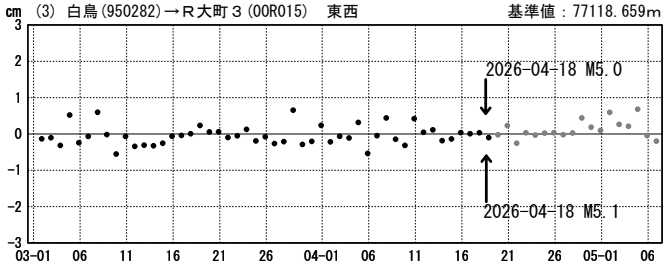

長野県北部の地震 (4月18日 M5.0・M5.1) 前後の観測データ (暫定)

この地震に伴いごくわずかな地殻変動が観測された。

地殻変動 (水平)

基準期間: 2026-04-11~2026-04-17 [R5.1: 速報解]
比較期間: 2026-04-19~2026-04-25 [R5.1: 速報解]

★ 震央

☆ 固定局: 白鳥 (950282) (岐阜県)

成分変化グラフ

期間: 2026-03-01~2026-05-06 JST

期間: 2026-03-01~2026-05-06 JST

●— [F5.1: 最終解] ●— [R5.1: 速報解]

成分変化グラフ

期間：2026-03-01～2026-05-06 JST

期間：2026-03-01～2026-05-06 JST

●—[F5.1:最終解] ●—[R5.1:速報解]