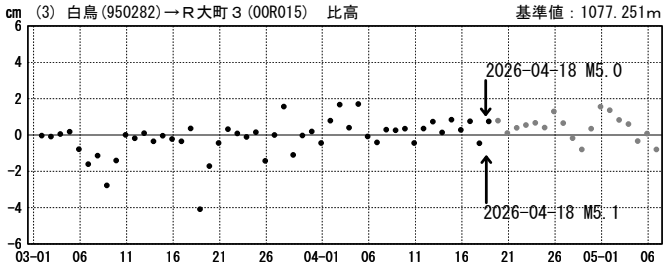

長野県北部の地震 (4月18日 M5.0・M5.1) 前後の観測データ (暫定)

この地震に伴いごくわずかな地殻変動が観測された。

地殻変動 (水平)

基準期間: 2026-04-11~2026-04-17 [R5.1: 速報解]
比較期間: 2026-04-19~2026-04-25 [R5.1: 速報解]

★ 震央

☆ 固定局: 白鳥 (950282) (岐阜県)

成分変化グラフ

期間: 2026-03-01~2026-05-06 JST

期間: 2026-03-01~2026-05-06 JST

●— [F5.1: 最終解] ●— [R5.1: 速報解]

成分変化グラフ

期間：2026-03-01～2026-05-06 JST

期間：2026-03-01～2026-05-06 JST

●—[F5.1:最終解] ●—[R5.1:速報解]