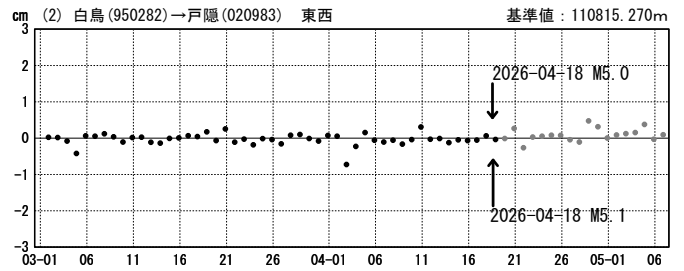

長野県北部の地震 (4月18日 M5.0・M5.1) 前後の観測データ (暫定)

この地震に伴いごくわずかな地殻変動が観測された。

地殻変動 (水平)

基準期間: 2026-04-11~2026-04-17 [R5.1: 速報解]
比較期間: 2026-04-19~2026-04-25 [R5.1: 速報解]

★ 震央

☆ 固定局: 白鳥 (950282) (岐阜県)

成分変化グラフ

期間: 2026-03-01~2026-05-06 JST

期間: 2026-03-01~2026-05-06 JST

●— [F5.1: 最終解] ●— [R5.1: 速報解]

成分変化グラフ

期間：2026-03-01～2026-05-06 JST

期間：2026-03-01～2026-05-06 JST

●—[F5.1:最終解] ●—[R5.1:速報解]