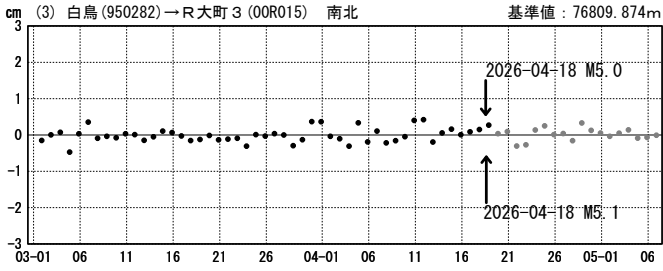

長野県北部の地震 (4月18日 M5.0・M5.1) 前後の観測データ (暫定)

この地震に伴いごくわずかな地殻変動が観測された。

地殻変動 (水平)

基準期間: 2026-04-11~2026-04-17 [R5.1: 速報解]
比較期間: 2026-04-19~2026-04-25 [R5.1: 速報解]

★ 震央

☆ 固定局: 白鳥 (950282) (岐阜県)

成分変化グラフ

期間: 2026-03-01~2026-05-06 JST

期間: 2026-03-01~2026-05-06 JST

●— [F5.1: 最終解] ●— [R5.1: 速報解]

成分変化グラフ

期間：2026-03-01～2026-05-06 JST

期間：2026-03-01～2026-05-06 JST

●—[F5.1:最終解] ●—[R5.1:速報解]