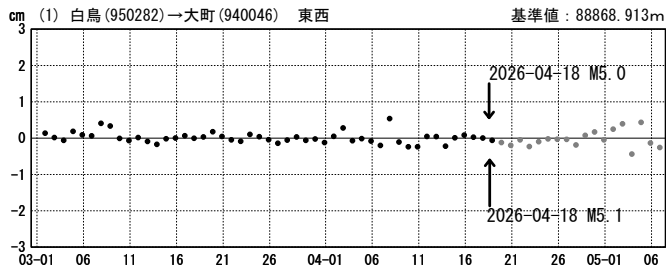

長野県北部の地震 (4月18日 M5.0・M5.1) 前後の観測データ (暫定)

この地震に伴いごくわずかな地殻変動が観測された。

地殻変動 (水平)

基準期間: 2026-04-11~2026-04-17 [R5.1: 速報解]
比較期間: 2026-04-19~2026-04-25 [R5.1: 速報解]

★ 震央

☆ 固定局: 白鳥 (950282) (岐阜県)

成分変化グラフ

期間: 2026-03-01~2026-05-06 JST

期間: 2026-03-01~2026-05-06 JST

●— [F5.1: 最終解] ●— [R5.1: 速報解]

成分変化グラフ

期間：2026-03-01～2026-05-06 JST

期間：2026-03-01～2026-05-06 JST

●—[F5.1:最終解] ●—[R5.1:速報解]