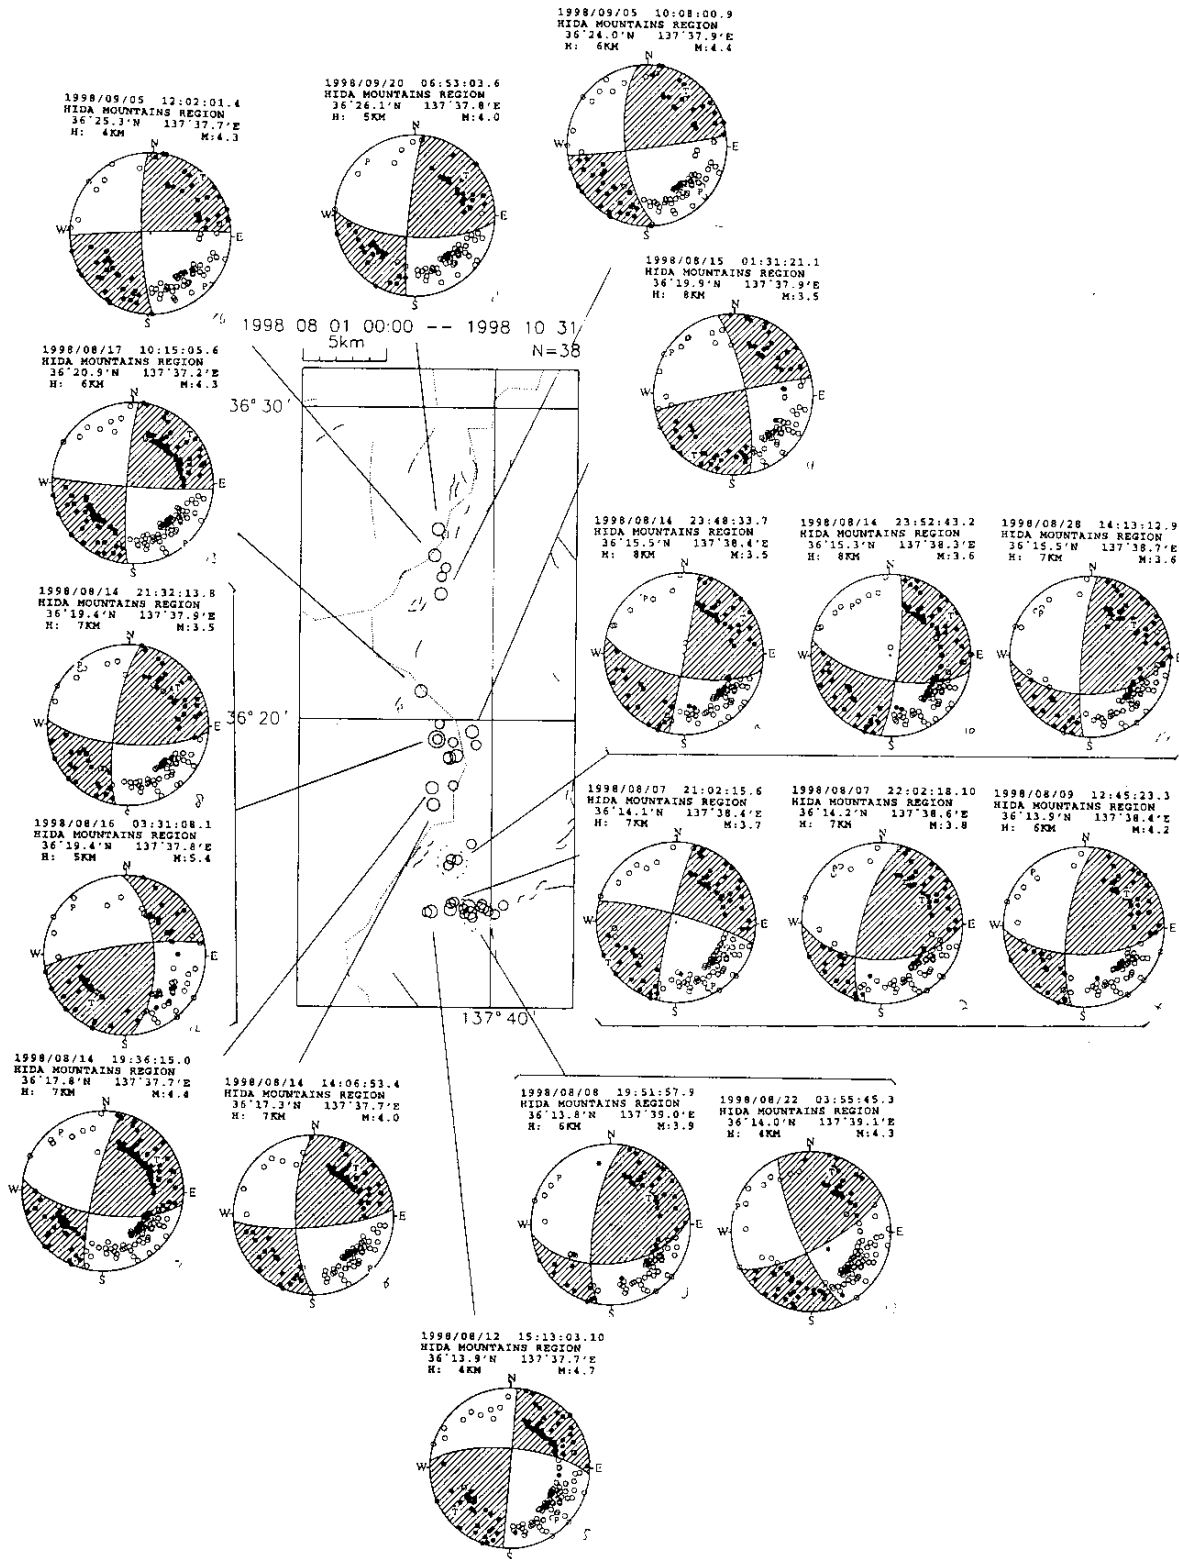

第2図 つづき
Fig.2 (Continued)

第3図 長野・岐阜・富山県境付近の地震の発震機構解

Fig.3 Focal mechanism solutions of earthquakes near the borders of Nagano, Gifu and Toyama prefectures.