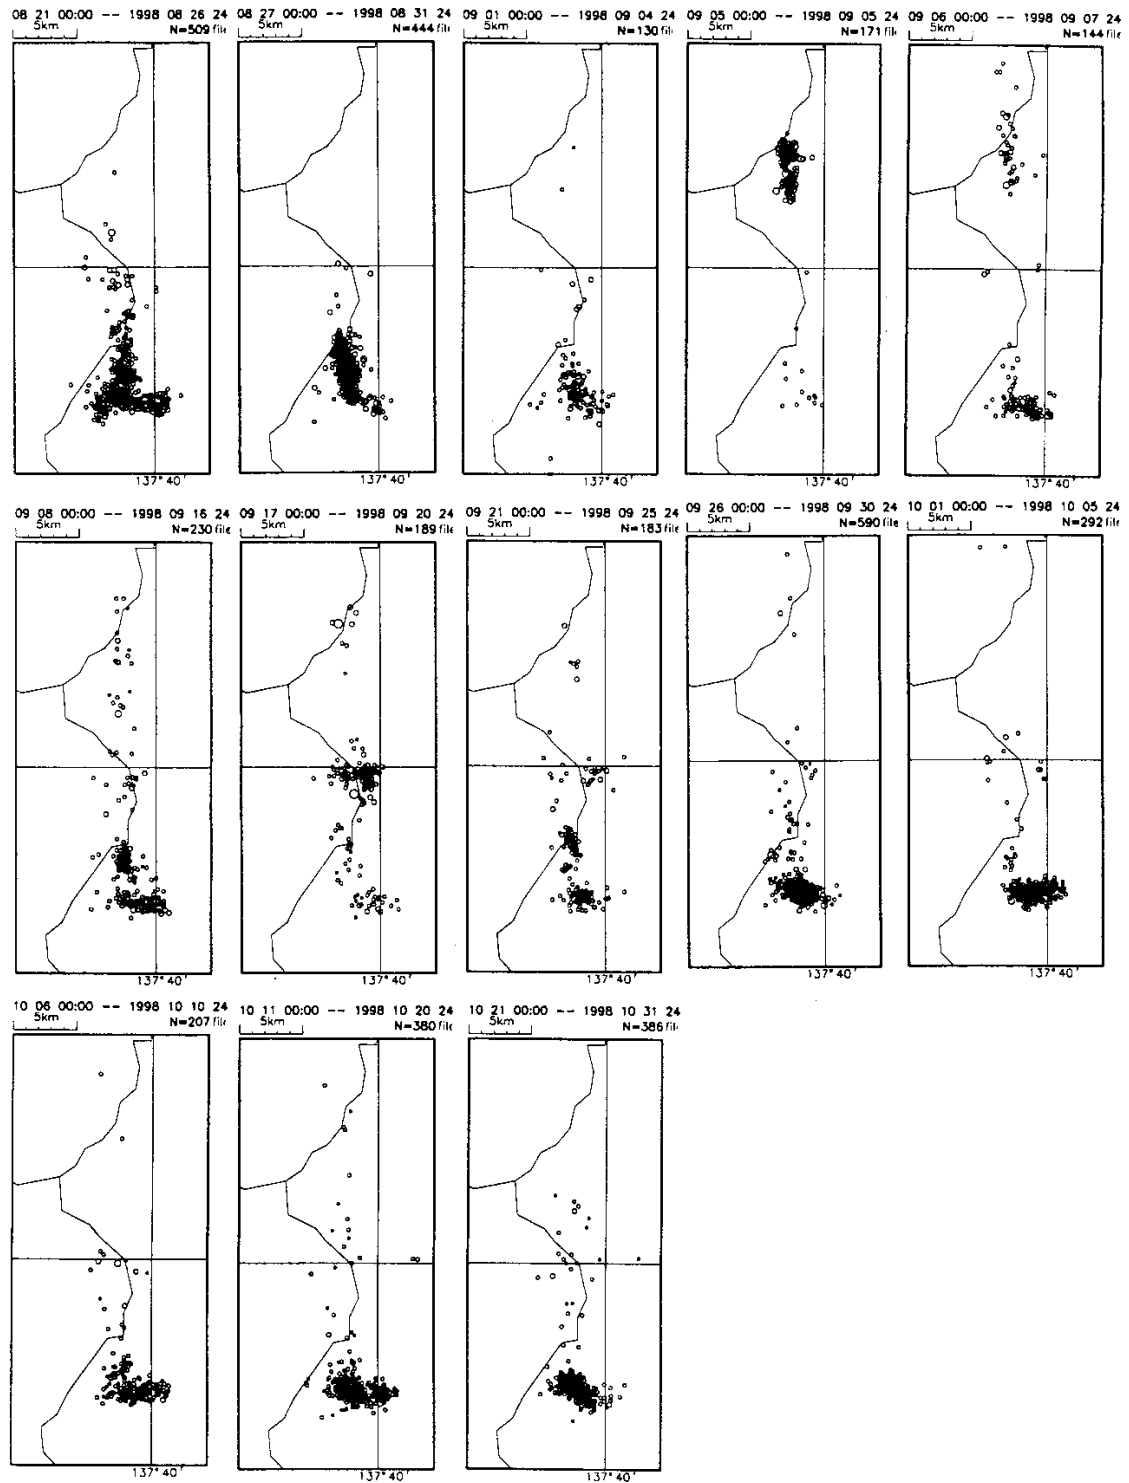

第2図 活動域の変化
Fig.2 Changes of active areas.