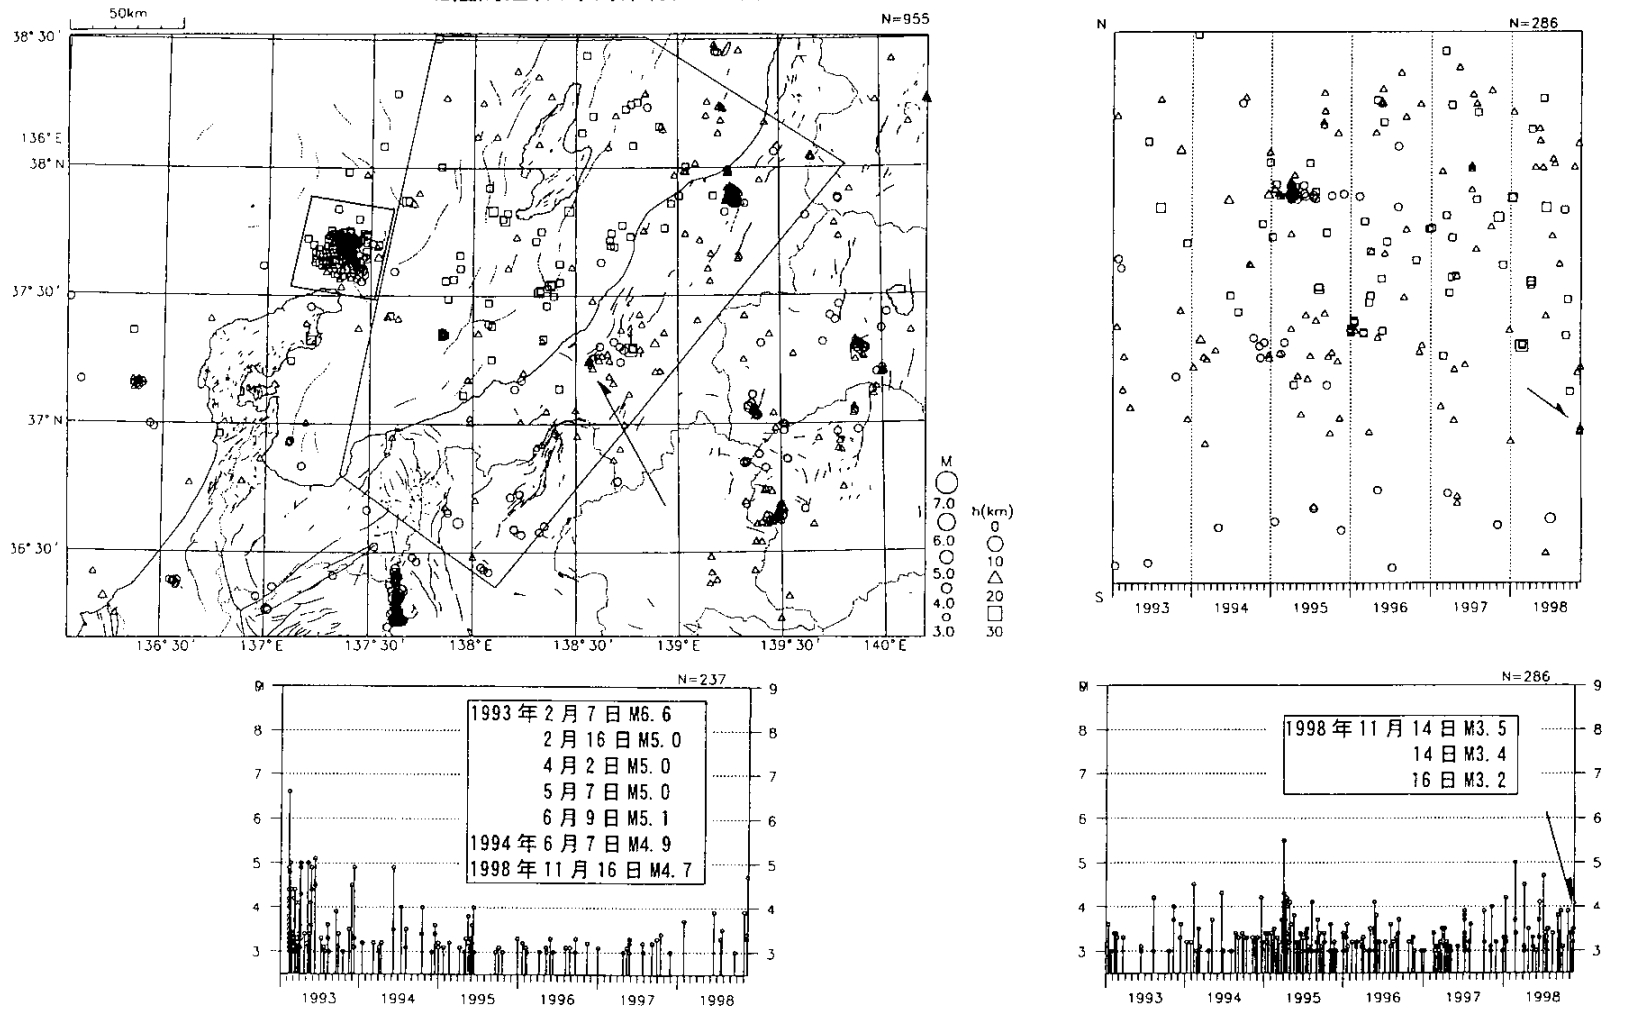

この活動域を含んで、長野・富山県境から、長野県西部地震の余震域までの領域について、1997年10月から活動を第4図に示す。この群発地震の前の7月に、この活動域内において、集中した地震活動が2カ所見られる。南側の活動は上高地の活動の初期の領域の3kmほど北側に位置し、もう1つの北側の活動は8月14日のM5.4の地震の数km東に位置する（第2図）。

活動に伴って、長野県西部の余震域周辺の活動に明瞭な変化があるようには見えない（第4図）。北側の領域では、富山県内で東南東-西北西に点在する活動やさらにその東側でまとまった地震活動が見られる。また、日本海東縁部のやや広域の活動を見ると、第5図に示すように、1993年2月7日M6.6の能登半島沖の地震の余震活動域で、11月16日にM4.7の地震が発生した。この領域では、1994年6月以来なかったM4クラスの地震はなかった。

今回の長野・岐阜・富山県境の地震活動の領域内では、1990年と1993年にも群発的な目立った活動があった。1990年2月にM4.9の地震が富山・長野県境に発生し、4月にはM4.4の地震が上高地付近で発生している。また、1993年7月にはM5.0の地震が今回の8月14日M5.4の地震の近傍に発生している（第5図）。

第1図 1998年8月1日～1998年11月22日までの長野・岐阜・富山県付近の地震活動  
 Fig.1 Seismic activities near the borders of Nagano and Gifu prefectures, and Nagano and Toyama prefectures.

# 長野・岐阜県境の地震活動

第4図 長野・富山県境付近から長野県西部の余震活動域周辺の地震活動

Fig.4 Seismic activity from the border between Nagano and Toyama prefectures to an aftershock area of the 1983 Naganoken-Seibu earthquake.

北陸周辺(日本海東縁)の地震活動(1996年1月1日~1998年11月18日)

気象庁作成

第5図 新潟県西部から長野県西部の1990年と1993年の地震活動

Fig.5 Seismic activities in 1990 and 1993 from western Niigata to western Nagano prefectures.