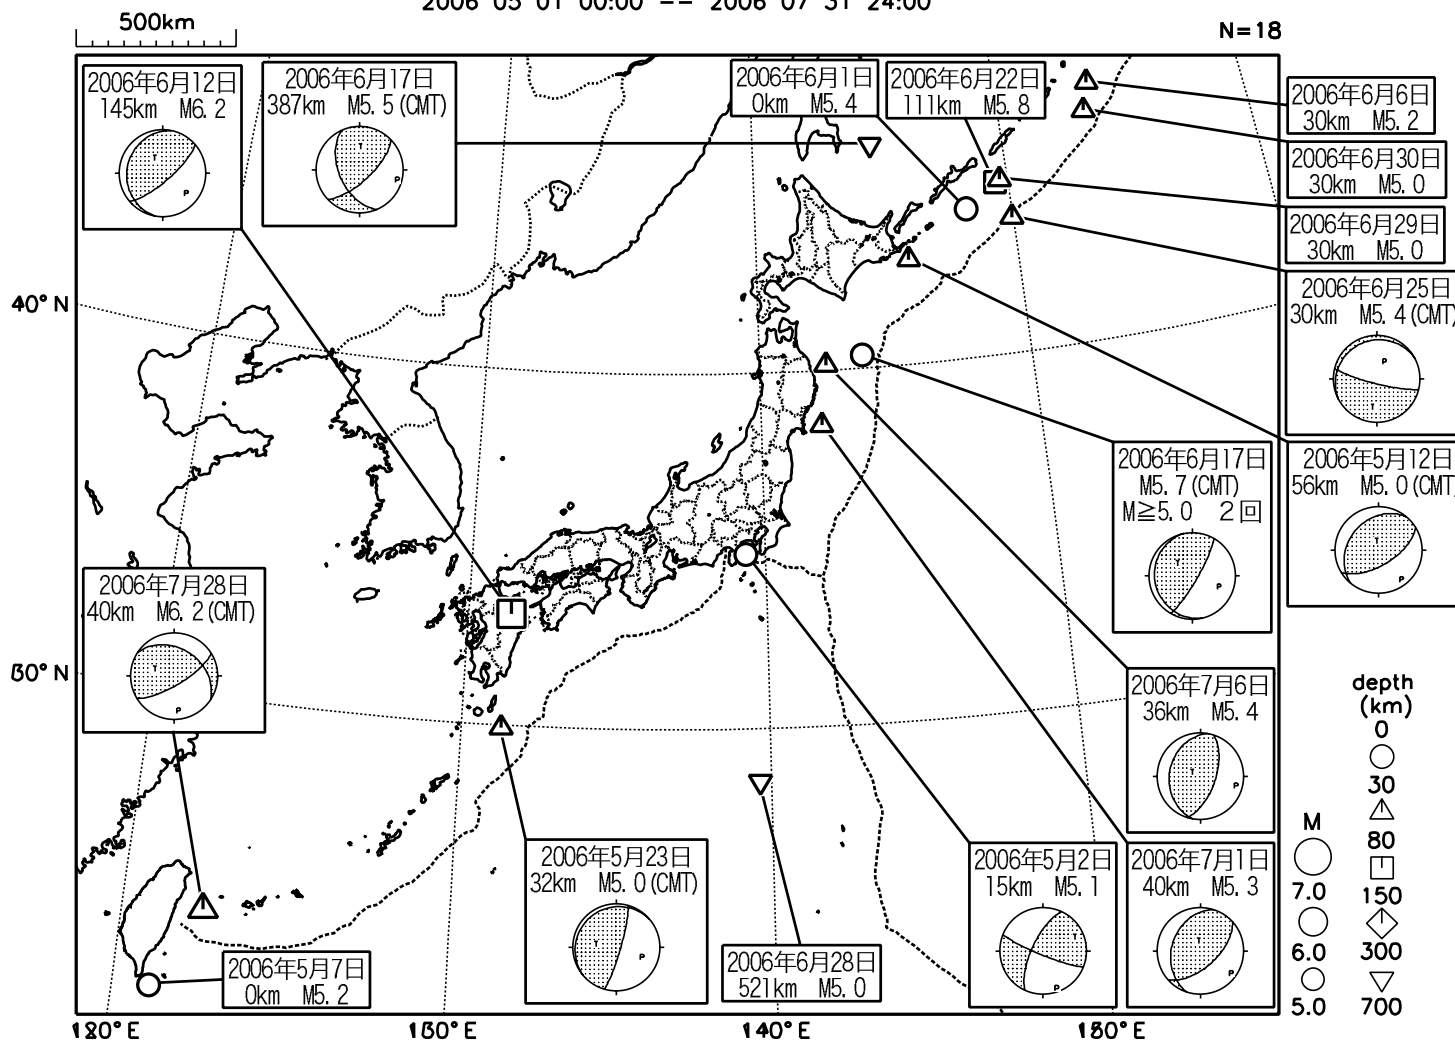

日本とその周辺の地震活動 (2006年5月~2006年7月、 $M \geq 5.0$)

2006 05 01 00:00 -- 2006 07 31 24:00

第1図(a) 日本とその周辺の地震活動 (2006年5月~7月, $M \geq 5.0$, 深さ \leq 700 km)
Fig.1(a) Seismic Activity in and around Japan (May - July 2006, $M \geq 5.0$, depth \leq 700 km).

日本とその周辺の地震活動 (2006年8月~2006年10月、 $M \geq 5.0$)

2006 08 01 00:00 -- 2006 10 31 24:00

第1図(b) つづき (2006年8月~10月, $M \geq 5.0$, 深さ ≤ 700 km)

Fig.1(b) continued (August - October 2006, $M \geq 5.0$, depth ≤ 700 km).