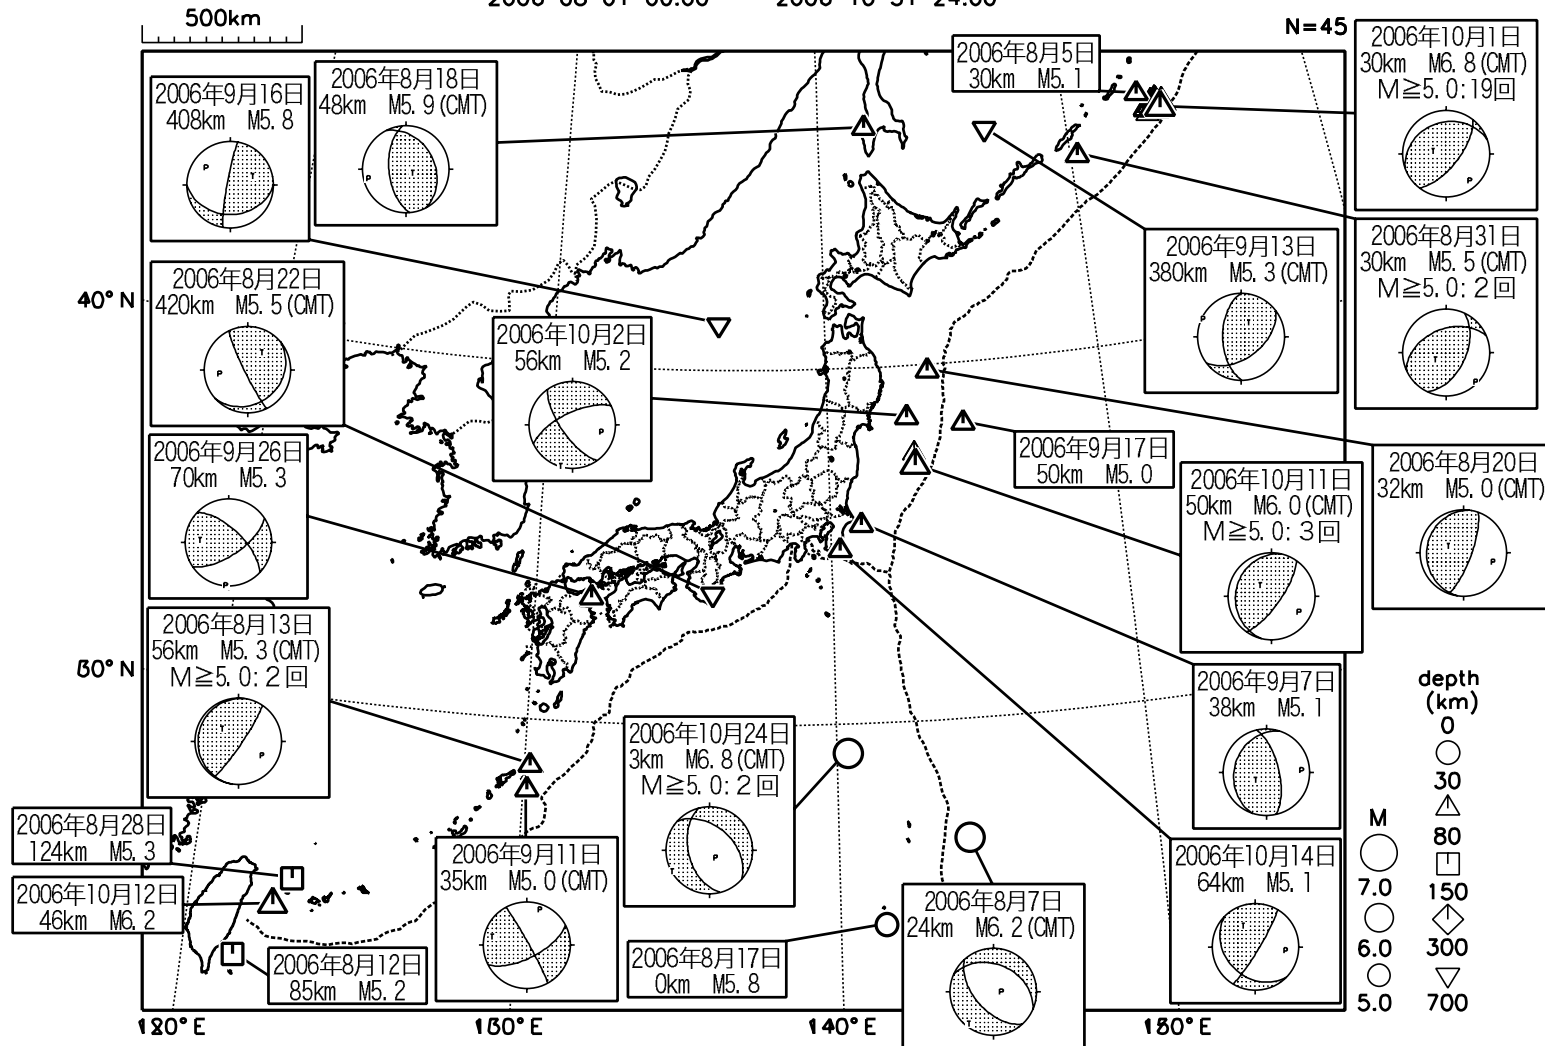

日本とその周辺の地震活動 (2006年5月~2006年7月、 $M \geq 5.0$)

2006 05 01 00:00 -- 2006 07 31 24:00

第1図(a) 日本とその周辺の地震活動 (2006年5月~7月, $M \geq 5.0$, 深さ \leq 700 km)
Fig.1(a) Seismic Activity in and around Japan (May - July 2006, $M \geq 5.0$, depth \leq 700 km).

日本とその周辺の地震活動 (2006年8月~2006年10月、 $M \geq 5.0$)

2006 08 01 00:00 -- 2006 10 31 24:00

第1図(b) つづき (2006年8月~10月, $M \geq 5.0$, 深さ ≤ 700 km)

Fig.1(b) continued (August - October 2006, $M \geq 5.0$, depth ≤ 700 km).